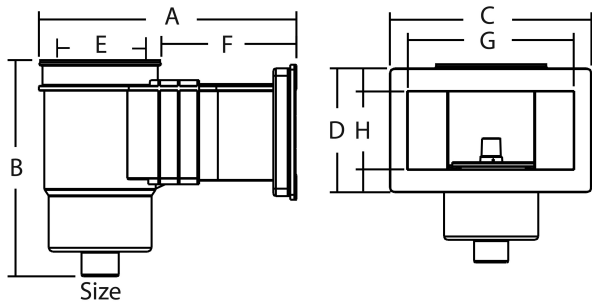

**Ocean Wasserlinien Skimmer**  
**breit ABS 1 1/2" x 2"**  
**Innengewinde Weiß/BSchwarz**  
**rechteckig (7027634)**

***ocean.***

# TECHNISCHE DATEN

Farbe Weiß/BSchwarz

Werkstoff ABS/Edelstahl

Geeignet für Folien, Beton und Glasfaserbecken

Anschluss Innengewinde

Modell rechteckig

Maß 1 1/2" x 2"

# ABMESSUNGEN

A 582 mm

B 544.2 mm

C 790 mm

D 180 mm

E 265 mm

F 317 mm

G 700 mm

H 90 mm