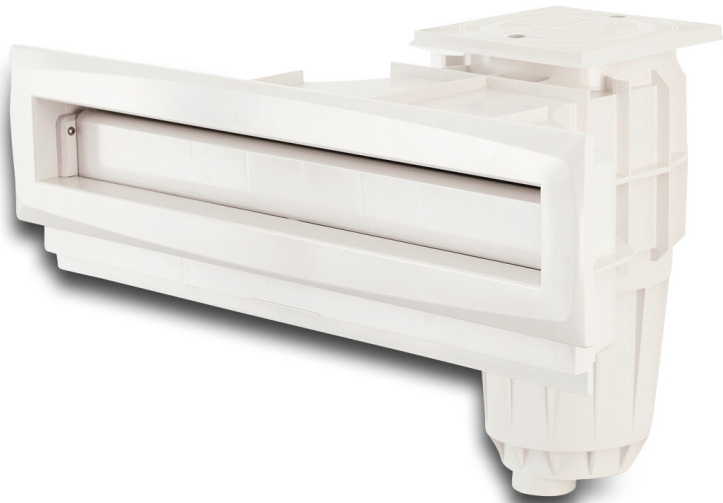

**Ocean Wasserlinien Skimmer**  
**breit ABS 1 1/2" x 2"**  
**Innengewinde Weiß/BSchwarz**  
**rechteckig (7027634)**

***ocean.***

# TECHNISCHE DATEN

Farbe Weiß/BSchwarz

Werkstoff ABS/Edelstahl

Geeignet für Folien, Beton und Glasfaserbecken

Anschluss Innengewinde

Modell rechteckig

Maß 1 1/2" x 2"

# ABMESSUNGEN

A 582 mm

B 544.2 mm

C 790 mm

D 180 mm

E 265 mm

F 317 mm

G 700 mm

H 90 mm