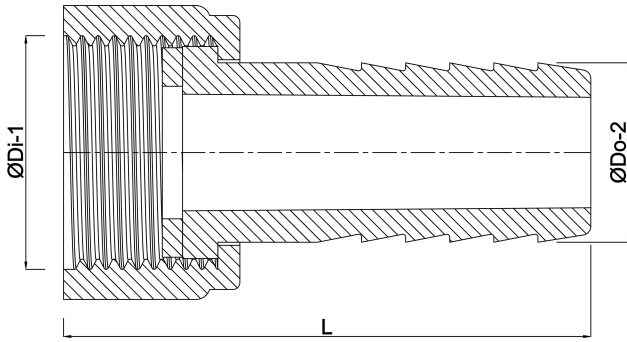

VDL 2/3 Schlauchtülle PVC-U 1 1/2" x 32 mm Innengewinde x Schlauchtülle Grau (0110993)

V-L Van de Lande

TECHNISCHE DATEN

Farbe	Grau
Werkstoff	PVC-U
Anschluss	Innengewinde x Schlauchtülle
Maß	1 1/2" x 32 mm

ABMESSUNGEN

F-1	13 mm
L	63 mm
L	96 mm
Lb	96 mm
Lq-2	63 mm
ØDi-1	1 1/2 "
ØDo-2	32 mm

Generiert am: 25.05.2026

bevo Vertriebs GmbH
Industriestraße 18
32602 VLOTHO-EXTER
Deutschland
+49 (0) 5228 959 0
info@bevo.com
<http://www.bevo.com>