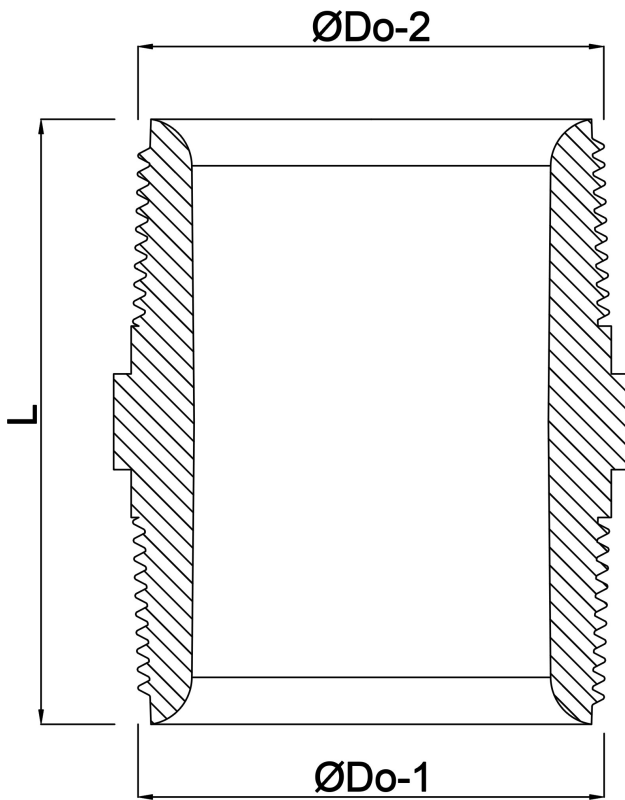

Profec Nr. 280 Nippel Messing 3/8" Außengewinde 30bar (0710377)

TECHNISCHE DATEN

Werkstoff	Messing
Anschluss	Außengewinde
Fitting Nr.	Nr. 280
Maß	3/8"
Arbeitsdruck	30 bar
Max. Temp.	120 °C

ABMESSUNGEN

F-1	9 mm
F-2	9 mm
K-1	18 mm
L	25 mm
ØDo-1	3/8 "
ØDo-2	3/8 "