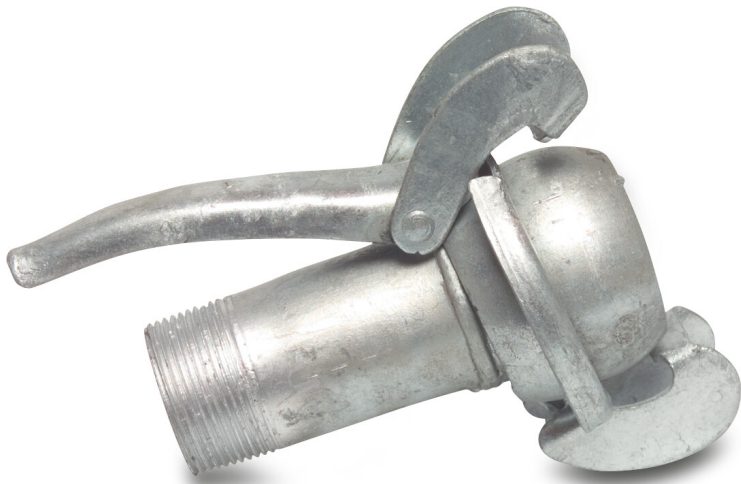

**Schnellkupplung Stahl**  
**Verzinkt 89 mm x 3" M-Teil**  
**Bauer x Außengewinde Typ**  
**Bauer S74 (0220414)**

# TECHNISCHE DATEN

Typ	Bauer
-----	-------

Werkstoff	Stahl
-----------	-------

Oberflächenbehandlung	Verzinkt
-----------------------	----------

Anschluss	M-Teil Bauer x Außengewinde
-----------	-----------------------------

Typ	S74
-----	-----

Maß	89 mm x 3"
-----	------------

Länge	175 mm
-------	--------

**Generiert am: 23.05.2026**

bevo Vertriebs GmbH  
Industriestraße 18  
32602 VLOTHO-EXTER  
Deutschland  
+49 (0) 5228 959 0  
[info@bevo.com](mailto:info@bevo.com)  
<http://www.bevo.com>