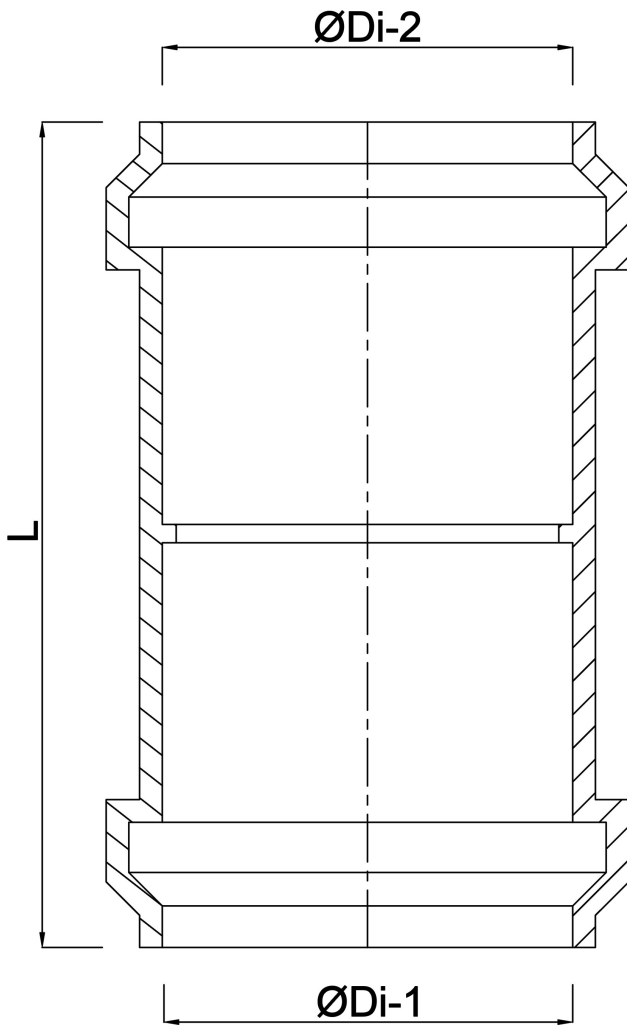

Muffe PVC-U 315 mm SN4
Steckmuffe DN300 Grau
KOMO/BENOR (0360335)

TECHNISCHE DATEN

Farbe Grau

Werkstoff PVC-U

Zulassung KOMO/BENOR

Anschluss Steckmuffe

SN SN4

Maß 315 mm

DN 300

ABMESSUNGEN

L 281 mm

ØDi-1 315 mm

ØDi-2 315 mm

Generiert am: 23.05.2026

bevo Vertriebs GmbH
Industriestraße 18
32602 VLOTHO-EXTER
Deutschland
+49 (0) 5228 959 0
info@bevo.com
<http://www.bevo.com>