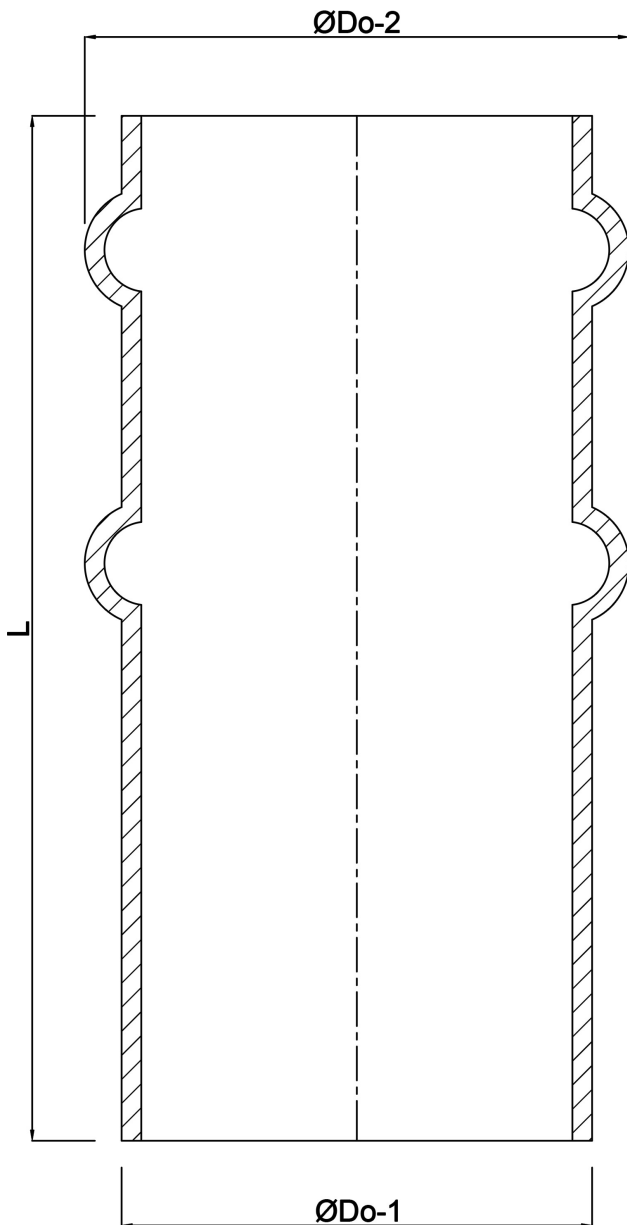

**Schlauchtülle Stahl 200 mm x  
204 mm x 2 mm  
Stumpfschweißung x  
Schlauchtülle Schwarz  
(0200707)**

# TECHNISCHE DATEN

Farbe	Schwarz
Werkstoff	Stahl
Anschluss	Stumpfschweißung x Schlauchtülle
Wandstärke	2 mm
Maß	200 mm x 204 mm

# ABMESSUNGEN

L	200 mm
Nq-2	2
ØDo-1	200 mm
ØDo-2	204 mm

**Generiert am: 25.05.2026**

bevo Vertriebs GmbH  
Industriestraße 18  
32602 VLOTHO-EXTER  
Deutschland  
+49 (0) 5228 959 0  
[info@bevo.com](mailto:info@bevo.com)  
<http://www.bevo.com>