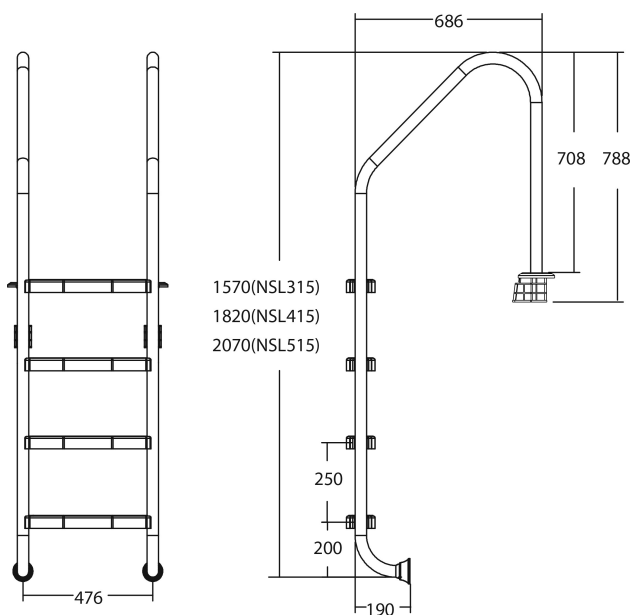

Flotide Tiefenbeckenleiter Edelstahl 304 Typ breites Modell 4 Trittstufen (7026924)

FLOTIDE

TECHNISCHE DATEN

Typ breites Modell

Werkstoff Edelstahl 304

Trittstufen 4

PRODUKTINFORMATIONEN

Die Flotide-Poolleiter (breites Modell) ist 496 mm hinter der Poolkante angebracht. Alle Leitern sind mit einem Anti-Rutsch-Pad ausgestattet.