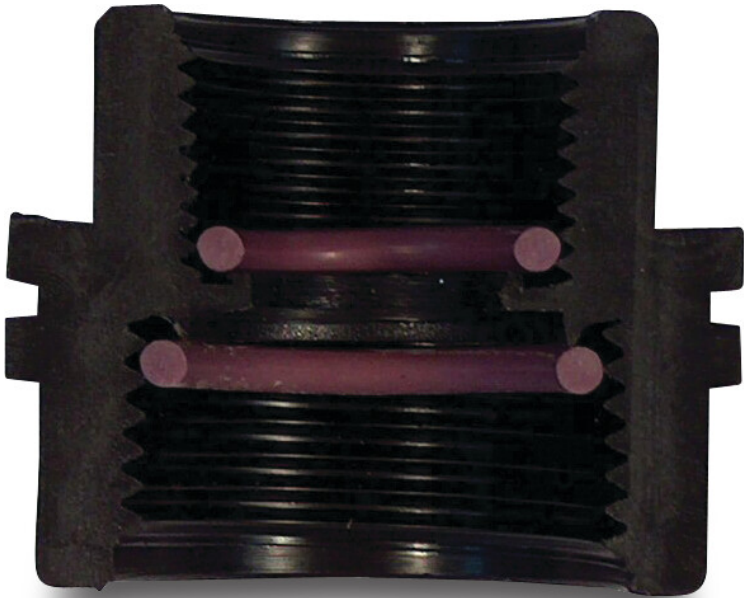

Tavlit Reduzierkupplung PP 3/4" x 1/2" Innengewinde 10bar Schwarz Typ Self Seal (7033592)

TECHNISCHE DATEN

Farbe Schwarz

Typ Self Seal

Werkstoff PP

Material Dichtung EPDM

Anschluss Innengewinde

Arbeitsdruck 10 bar

Maß 3/4" x 1/2"

Länge 39 mm

Außen ø 41 mm

Generiert am: 27.05.2026

bevo Vertriebs GmbH
Industriestraße 18
32602 VLOTHO-EXTER
Deutschland
+49 (0) 5228 959 0
info@bevo.com
<http://www.bevo.com>