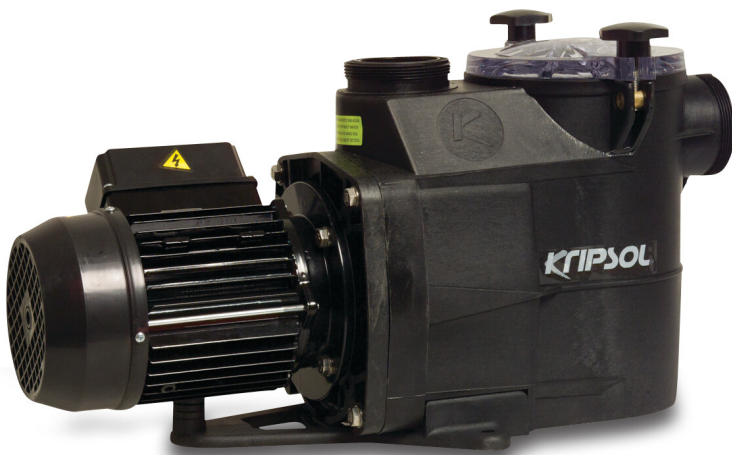

Kripsol Schwimmbadpumpe 50 mm Klebemuffe 3,8A 230VAC Schwarz Typ KSE 75 M 0,75PS (7009820)

KRIPSOL[®]

TECHNISCHE DATEN

Farbe Schwarz

Pumpengehäuse PP GF

Material Laufrad 1 Noryl

Material Dichtung Edelstahl 316

Anschluss Klebemuffe

Max. Temperatur 50 °C

Herz 50 Hz

IP Wert IP55

Max Druck 2,5 bar

Packungsgröße L/B/H 650 x 255 x 330 mm

Motor RPM 2850

Typ KSE 75 M

Kapazität 11,5 m³/h

Leistung 0,75 PS

Max. Förderhöhe 16 M

Maß 50 mm

Länge 550 mm

Spannung 230VAC

Gewicht 13.5 kg

Leistung 0.55 kW

Ampere 3,8 A

Lärm 59.6 dB

ABMESSUNGEN

A 550 mm

PRODUKTINFORMATIONEN

Die Kripsol Koral KSE ist eine optimierte und superleise Pumpe, die für Pools in Wohngebäuden mit bis zu 177 m³ geeignet ist

Generiert am: 08.05.2026