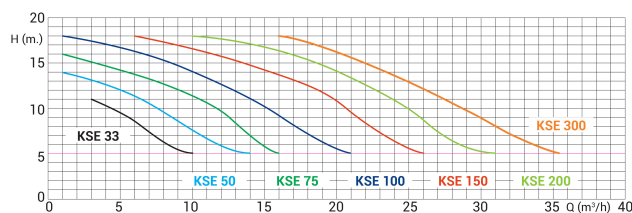

Kripsol Schwimmbadpumpe 50 mm Klebemuffe 3,8A 230VAC Schwarz Typ KSE 75 M 0,75PS (7009820)

KRIPSOL[®]

TECHNISCHE DATEN

Farbe Schwarz

Pumpengehäuse PP GF

Material Laufrad 1 Noryl

Material Dichtung Edelstahl 316

Kapazität 11,5 m³/h

Leistung 0,75 PS

Max. Förderhöhe 16 M

Maß 50 mm

Länge 550 mm

Spannung 230VAC

Gewicht 13.5 kg

Leistung 0.55 kW

Ampere 3,8 A

Lärm 59.6 dB

ABMESSUNGEN

A 550 mm

PRODUKTINFORMATIONEN

Die Kripsol Koral KSE ist eine optimierte und superleise Pumpe, die für Pools in Wohngebäuden mit bis zu 177 m³ geeignet ist

Generiert am: 08.05.2026