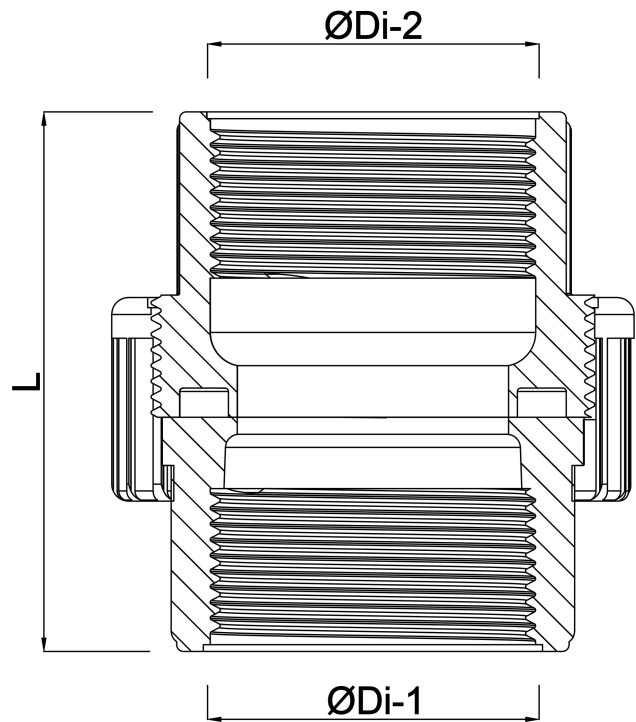

# Profec Verschraubung PVC-U 2 1/2" Innengewinde 10bar Grau (0100117)

**Generiert am: 22.05.2026**

bevo Vertriebs GmbH  
Industriestraße 18  
32602 VLOTHO-EXTER  
Deutschland  
+49 (0) 5228 959 0  
[info@bevo.com](mailto:info@bevo.com)  
<http://www.bevo.com>