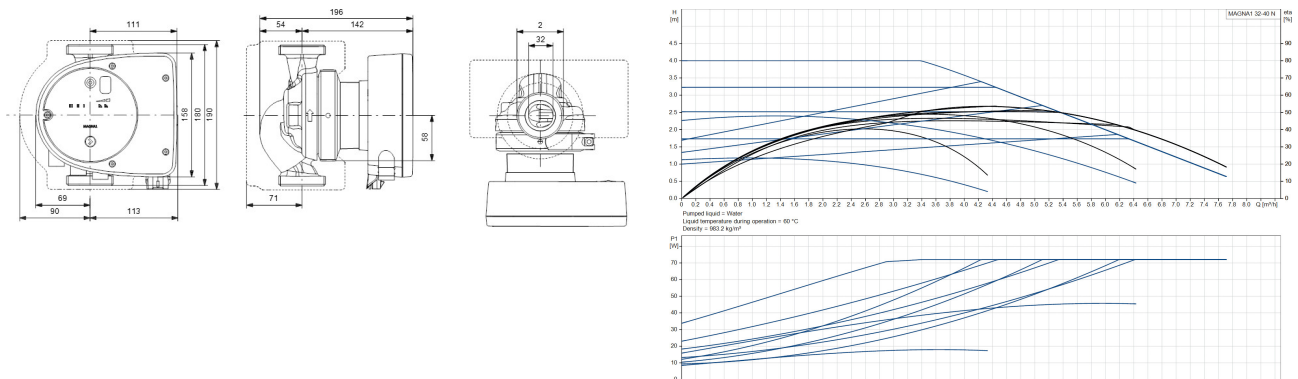

**Grundfos Umwälzpumpe mit
variabler Drehzahl Edelstahl 2"
Außengewinde 10bar 0.59A
230VAC Schwarz/Rot Typ
MAGNA1 32-40N EuP ready
(7039256)**

GRUNDFOS 

TECHNISCHE DATEN

Farbe	Schwarz/Rot
Werkstoff	Edelstahl
Pumpengehäuse	Edelstahl
Material Laufrad 1	PES glasfaserverstärkt
Anschluss	Außengewinde
Spannung	230VAC
Max. Temperatur	110 °C
Minimale Mediumtemperatur (kontinuierlich)	-15 °C
Laufräder	1
Herz	50 Hz
Maximale Umgebungstemperatur	40 °C
Arbeitsdruck	10 bar
Minimale Umgebungstemperatur	0 °C
Typ	MAGNA1 32-40N EuP ready
Max. Förderhöhe	4 M

Maß

2"

Ampere

0.59 A

PRODUKTINFORMATIONEN

Die neue MAGNA1 ist die einfache Lösung für einen guten Job. Sie ist die perfekte Wahl, wenn es darum geht, ältere Umwälzpumpen zu ersetzen, und dank ihrer Konformität mit der EuP 2015-Richtlinie sind erhebliche Energieeinsparungen eine Realität. Die ideale Wahl für einfache Leistungsanforderungen in Anwendungen, bei denen eine einfache Systemsteuerung und -überwachung erforderlich ist. Überwachung durch Fehlerrelais für mehr Sicherheit. Digitaler Start/Stop-Eingang zur Fernsteuerung der Pumpe. Kontinuierlicher Betrieb und reduzierte Stillstandszeiten mit drahtloser Zwillingspumpenfunktion (verfügbar für Doppelpumpen). Hohe Energieeffizienz führt zu erheblichen Energieeinsparungen. Einfache Installation und Bedienung dank der übersichtlichen Benutzeroberfläche. Wartungsfrei durch Spaltrohrkonstruktion. MAGNA1 ist die einfache und effiziente Wahl für die meisten Anwendungen, einschließlich Heizung, Hauptpumpe, Mischkreise, Heizflächen, Kühlung, Klimatisierung, Erdwärmepumpensysteme und kleinere Kältemaschinenanwendungen.