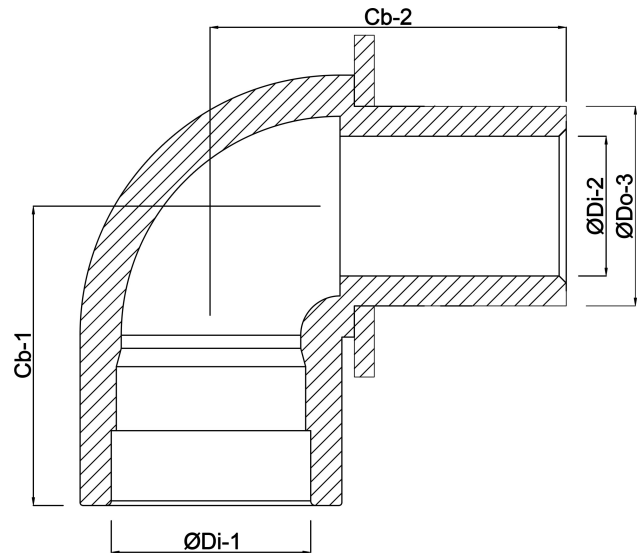

VDL Winkel 90° PVC-U 63 mm x 50/63 mm Klebemuffe x Klebemuffe/Klebestutzen 10bar Grau (7018131)

VDL Van de Lande

TECHNISCHE DATEN

Farbe	Grau
Werkstoff	PVC-U
Anschluss	Klebemuffe x Klebemuffe/Klebestutzen
Arbeitsdruck	10 bar
Maß	63 mm x 50/63 mm

ABMESSUNGEN

Cb-1	83 mm
Cb-2	81.5 mm
ØDi-1	63 mm
ØDi-2	50 mm
ØDo-1	63 mm
ØDo-3	50 mm

Generiert am: 25.05.2026

bevo Vertriebs GmbH
Industriestraße 18
32602 VLOTHO-EXTER
Deutschland
+49 (0) 5228 959 0
info@bevo.com
<http://www.bevo.com>