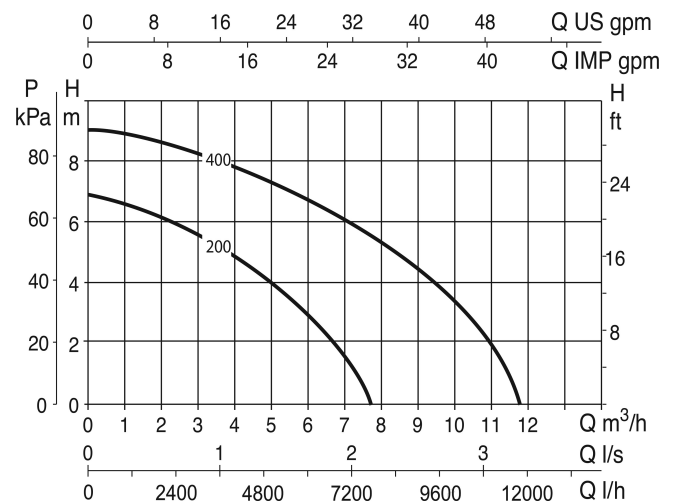

ABMESSUNGEN

H-1 318 mm

L 225 mm

W-1 158 mm

Generiert am: 08.05.2026

bevo Vertriebs GmbH
Industriestraße 18
32602 VLOTHO-EXTER
Deutschland
+49 (0) 5228 959 0
info@bevo.com
<http://www.bevo.com>