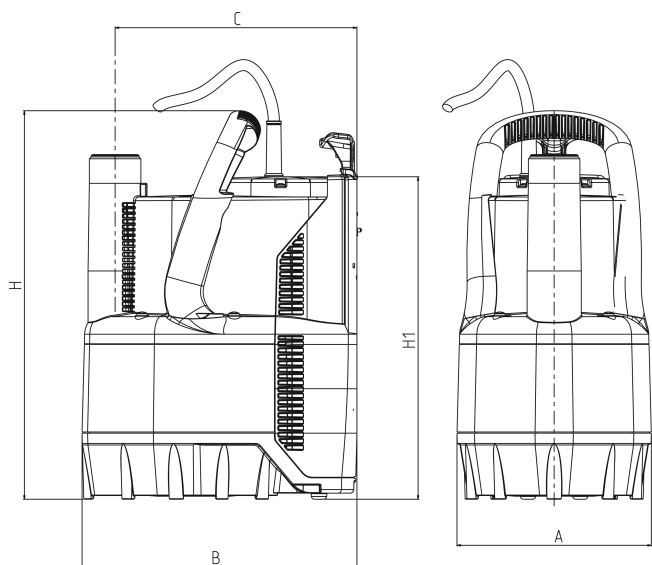

ABMESSUNGEN

H-1 318 mm

L 225 mm

W-1 158 mm

Generiert am: 08.05.2026

bevo Vertriebs GmbH
Industriestraße 18
32602 VLOTHO-EXTER
Deutschland
+49 (0) 5228 959 0
info@bevo.com
<http://www.bevo.com>