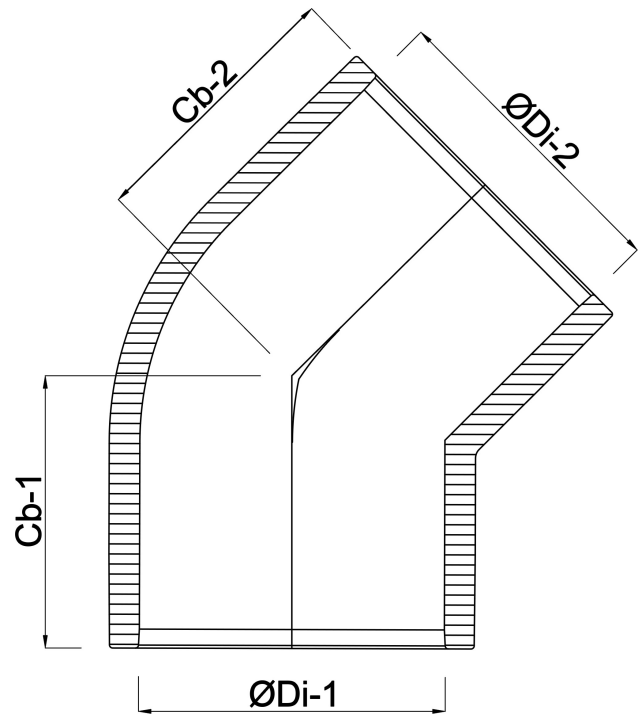

VDL Winkel 45° PVC-U 140 mm Klebemuffe 16bar Grau (7002617)

VL Van de Lande

TECHNISCHE DATEN

Farbe Grau

Werkstoff PVC-U

Maß 140 mm

Anschluss Klebemuffe

Arbeitsdruck 16 bar

ABMESSUNGEN

Cb-1 106 mm

Cb-2 106 mm

ØDi-1 140 mm

ØDi-2 140 mm

β 45 °

Generiert am: 27.05.2026

bevo Vertriebs GmbH
Industriestraße 18
32602 VLOTHO-EXTER
Deutschland
+49 (0) 5228 959 0
info@bevo.com
<http://www.bevo.com>