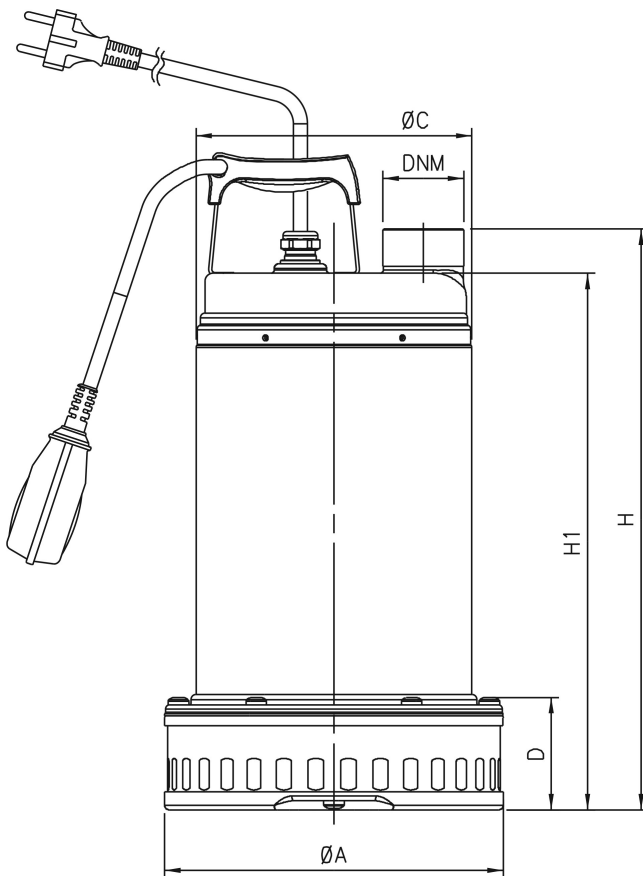

**DAB Tauchpumpe Edelstahl
304 1 1/4" Innengewinde
230VAC Edelstahl Typ Drenag
600 MA mit Schwimmer
(7038200)**

TECHNISCHE DATEN

Farbe	Edelstahl
Werkstoff	Edelstahl 304
Pumpengehäuse	Edelstahl 304
Anschluss	Innengewinde
Spannung	230VAC
Max. Temperatur	35 °C
Minimale Mediumtemperatur (kontinuierlich)	0 °C
Maximale Umgebungstemperatur	40 °C
Typ	Drenag 600 MA
Leistung	0,6 PS
Material Laufrad 1	verstärkt Kunststoff
Max. Förderhöhe	10 M
Maß	1 1/4"
Schwimmer	Ja
Leistung	0.45 kW
Max Durchfluss	13.2 m ³ /h

ABMESSUNGEN

A 154 mm

C 132 mm

D 50 mm

H 249 mm

H-1 228 mm

Generiert am: 08.05.2026

bevo Vertriebs GmbH
Industriestraße 18
32602 VLOTHO-EXTER
Deutschland
+49 (0) 5228 959 0
info@bevo.com
<http://www.bevo.com>