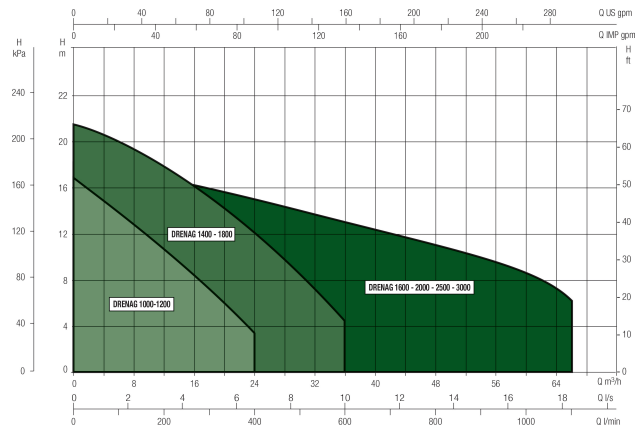

**DAB Tauchpumpe Edelstahl
304 1 1/4" Innengewinde
230VAC Edelstahl Typ Drenag
600 MA mit Schwimmer
(7038200)**

TECHNISCHE DATEN

Farbe	Edelstahl
Werkstoff	Edelstahl 304
Pumpengehäuse	Edelstahl 304
Anschluss	Innengewinde
Spannung	230VAC
Max. Temperatur	35 °C
Minimale Mediumtemperatur (kontinuierlich)	0 °C
Maximale Umgebungstemperatur	40 °C
Typ	Drenag 600 MA
Leistung	0,6 PS
Material Laufrad 1	verstärkt Kunststoff
Max. Förderhöhe	10 M
Maß	1 1/4"
Schwimmer	Ja
Leistung	0.45 kW
Max Durchfluss	13.2 m ³ /h

ABMESSUNGEN

A 154 mm

C 132 mm

D 50 mm

H 249 mm

H-1 228 mm

Generiert am: 27.05.2026

bevo Vertriebs GmbH
Industriestraße 18
32602 VLOTHO-EXTER
Deutschland
+49 (0) 5228 959 0
info@bevo.com
<http://www.bevo.com>