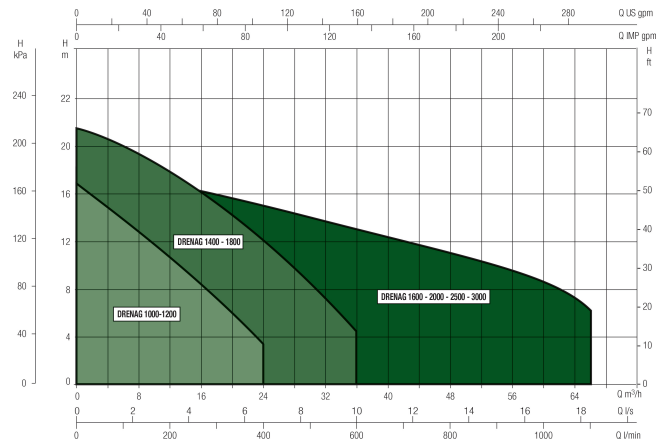

**DAB Tauchpumpe Edelstahl
304 1 1/4" Innengewinde
230VAC Edelstahl Typ Drenag
600 MA mit Schwimmer
(7038200)**

TECHNISCHE DATEN

Farbe	Edelstahl
Werkstoff	Edelstahl 304
Pumpengehäuse	Edelstahl 304
Anschluss	Innengewinde
Spannung	230VAC
Max. Temperatur	35 °C
Minimale Mediumtemperatur (kontinuierlich)	0 °C
Maximale Umgebungstemperatur	40 °C
Typ	Drenag 600 MA
Leistung	0,6 PS
Material Laufrad 1	verstärkt Kunststoff
Max. Förderhöhe	10 M
Maß	1 1/4"
Schwimmer	Ja
Leistung	0.45 kW
Max Durchfluss	13.2 m ³ /h

ABMESSUNGEN

A 154 mm

C 132 mm

D 50 mm

H 249 mm

H-1 228 mm

Generiert am: 08.05.2026

bevo Vertriebs GmbH
Industriestraße 18
32602 VLOTHO-EXTER
Deutschland
+49 (0) 5228 959 0
info@bevo.com
<http://www.bevo.com>