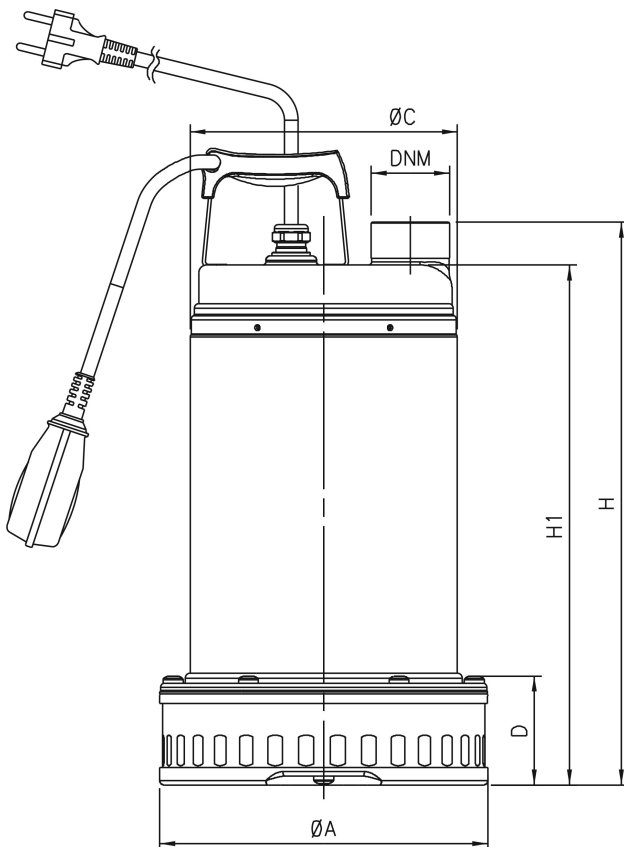

**DAB Tauchpumpe Edelstahl
304 1 1/4" Innengewinde
230VAC Edelstahl Typ Drenag
600 MA mit Schwimmer
(7038200)**

TECHNISCHE DATEN

Farbe	Edelstahl
Werkstoff	Edelstahl 304
Pumpengehäuse	Edelstahl 304
Anschluss	Innengewinde
Spannung	230VAC
Max. Temperatur	35 °C
Minimale Mediumtemperatur (kontinuierlich)	0 °C
Maximale Umgebungstemperatur	40 °C
Typ	Drenag 600 MA
Leistung	0,6 PS
Material Laufrad 1	verstärkt Kunststoff
Max. Förderhöhe	10 M
Maß	1 1/4"
Schwimmer	Ja
Leistung	0.45 kW
Max Durchfluss	13.2 m ³ /h

ABMESSUNGEN

A 154 mm

C 132 mm

D 50 mm

H 249 mm

H-1 228 mm

Generiert am: 27.05.2026

bevo Vertriebs GmbH
Industriestraße 18
32602 VLOTHO-EXTER
Deutschland
+49 (0) 5228 959 0
info@bevo.com
<http://www.bevo.com>