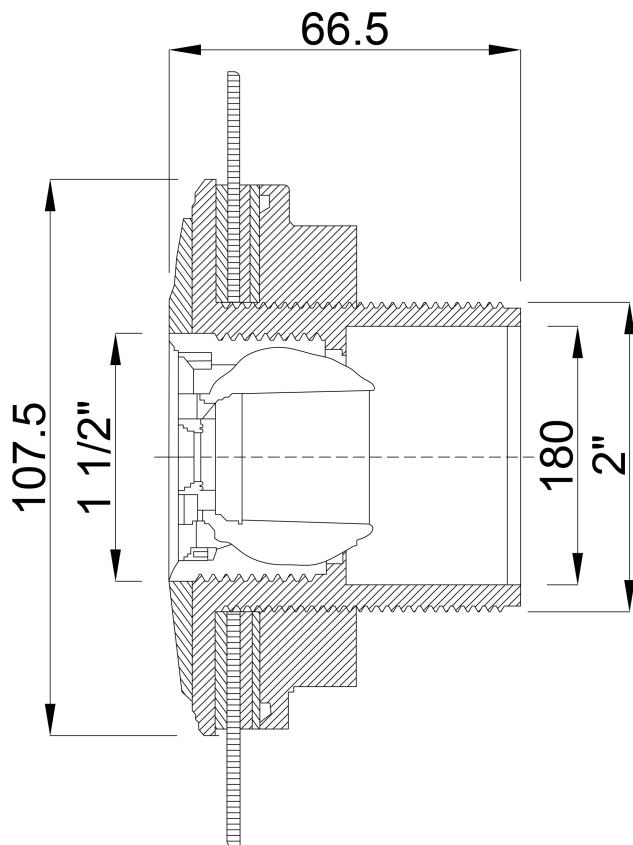

**Ocean Einlassarmatur ABS 2" x  
1 1/2" Außengewinde Weiß  
Edelstahleinsätze A4 Typ  
Standard mit Edelstahl M5  
Gewinde (7024575)**

***ocean.***

# TECHNISCHE DATEN

Farbe Weiß

Typ Standard

Werkstoff ABS/Edelstahl

Geeignet für Glasfaser- und PP becken

Modell Edelstahlinsätze A4

Anschluss Außengewinde

Maß 2" x 1 1/2"

Typ mit Edelstahl M5 Gewinde

Länge 66,5 mm

# ABMESSUNGEN

H 107.5 mm

**Generiert am: 26.05.2026**

bevo Vertriebs GmbH  
Industriestraße 18  
32602 VLOTHO-EXTER  
Deutschland  
+49 (0) 5228 959 0  
[info@bevo.com](mailto:info@bevo.com)  
<http://www.bevo.com>