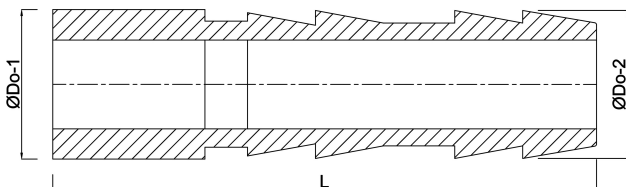

# VDL Schlauchtülle PVC-U 25 mm Klebestutzen x Schlauchtülle Grau (7002833)

**V-L** Van de Lande

# TECHNISCHE DATEN

Farbe	Grau
Werkstoff	PVC-U
Anschluss	Klebestutzen x Schlauchtülle
Maß	25 mm

# ABMESSUNGEN

Dq-2	22 mm
Hi-1	19 mm
L	73 mm
Lb	73 mm
Lq-2	44 mm
P-1	24 mm
ØDo-1	25 mm
ØDo-2	25 mm

**Generiert am: 24.05.2026**

bevo Vertriebs GmbH  
Industriestraße 18  
32602 VLOTHO-EXTER  
Deutschland  
+49 (0) 5228 959 0  
[info@bevo.com](mailto:info@bevo.com)  
<http://www.bevo.com>