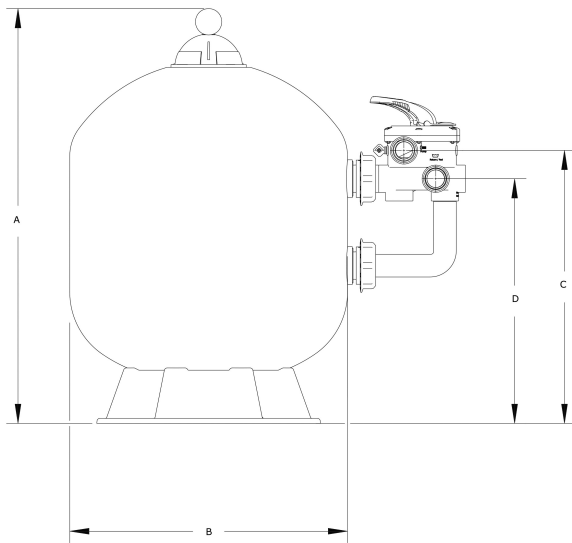

Norsup Sandfilter PP 1 1/2" Innengewinde 3,75bar Grau Typ S450 (7024551)

NORSUP

TECHNISCHE DATEN

Farbe Grau

Werkstoff PP

Anschluss Innengewinde

Arbeitsdruck 3,75 bar

Max. Temp. 40 °C

Typ S450

Kapazität 6 m³/h

Maß 1 1/2"

Durchmesser 450 mm

Gewicht 9 kg

Sandmenge 75 kg

Filterfläche 0.16 m²

Max. Poolvol. 30 m³

ABMESSUNGEN

A 645 mm

B 18 "

B 450 mm

B Zoll 18

C 356 mm

D 206 mm

PRODUKTINFORMATIONEN