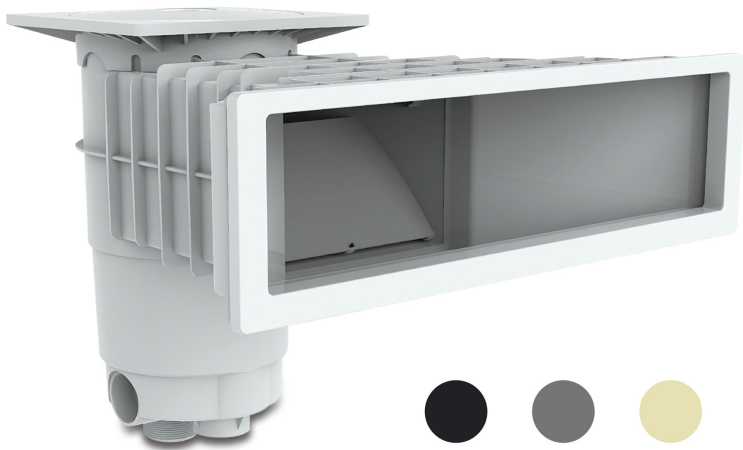

Weltico Skimmer ABS 1 1/2" x 2" Innengewinde Grau Typ A500 Design (7039320)

weltico

TECHNISCHE DATEN

| | |
|--------------|------------------------|
| Typ | A500 Design |
| Werkstoff | ABS/Edelstahl |
| Geeignet für | Folien und Betonbecken |
| Anschluss | Innengewinde |
| Farbe | Grau |
| Maß | 1 1/2" x 2" |

ABMESSUNGEN

| | |
|---|----------|
| A | 583 mm |
| B | 443 mm |
| C | 542 mm |
| D | 157.5 mm |
| E | 266 mm |
| F | 317 mm |
| G | 494.7 mm |
| H | 118.7 mm |

PRODUKTINFORMATIONEN

Ca. 7 m³/h (bei einer Geschwindigkeit von 1,5 m/s) bei Anschluss an den 1 1/2" - Auslass mit einem Ø50-Rohr
Ca. 10 m³/h (bei einer Geschwindigkeit von 1,5 m/s) bei Anschluss an den 2"-Auslass mit einem Ø63-Rohr