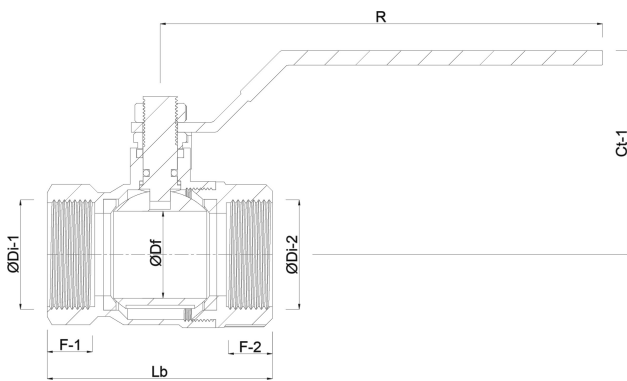

**VIR Kugelhahn PP 1/2"**  
**Innengewinde 16bar DN15**  
**Schwarz Typ 228 Arctic**  
**(7026935)**

# TECHNISCHE DATEN

Farbe	Schwarz
Typ	228 Arctic
Werkstoff	PP
Griff-Farbe	Blau
Anschluss	Innengewinde
Temperaturbereich	-20°C - 75°C
Arbeitsdruck	16 bar
Maß	1/2"
DN	15

# ABMESSUNGEN

Ct-1	55 mm
F-1	15.5 mm
F-2	15.5 mm
Lb	61 mm
R	100 mm
ØDf	15 mm

ØDi-1 1/2 "

ØDi-2 1/2 "

**Generiert am: 26.05.2026**

bevo Vertriebs GmbH  
Industriestraße 18  
32602 VLOTHO-EXTER  
Deutschland  
+49 (0) 5228 959 0  
[info@bevo.com](mailto:info@bevo.com)  
<http://www.bevo.com>