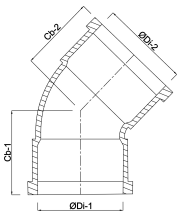

**Profec Bogen 45° PVC-U 110  
mm Klebemuffe 12,5bar Grau  
Typ aus Rohr hergestellt  
(0110217)**

# TECHNISCHE DATEN

Farbe	Grau
Typ	aus Rohr hergestellt
Werkstoff	PVC-U
Anschluss	Klebemuffe
Maß	110 mm
Arbeitsdruck	12,5 bar

# ABMESSUNGEN

Gietvorm	hand geformt
ØDi-1	110 mm
ØDi-2	110 mm
Cb-1	145 mm
Cb-2	145 mm
β	45 °

**Generiert am: 01.10.2025**

bevo Vertriebs GmbH  
Industriestraße 18  
32602 VLOTHO-EXTER  
Deutschland  
+49 (0) 5228 959 0  
[info@bevo.com](mailto:info@bevo.com)  
<http://www.bevo.com>