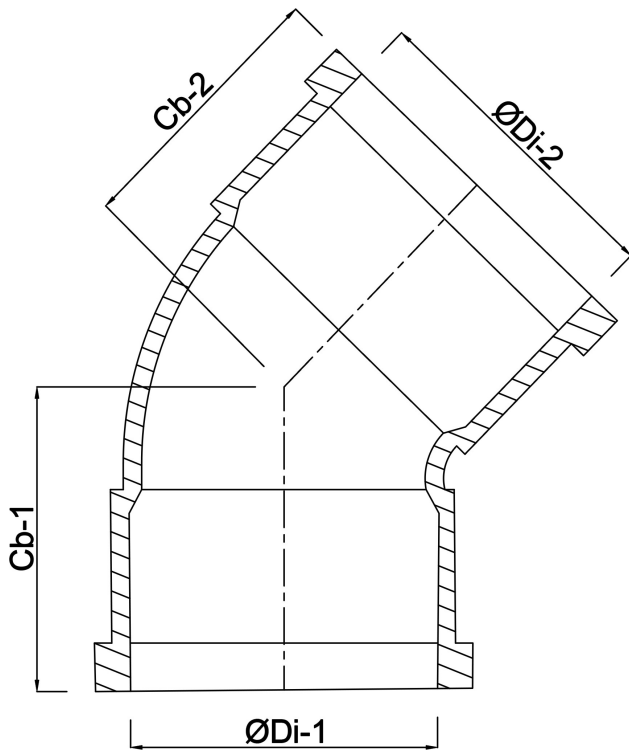

**Profec Bogen 45° PVC-U 110
mm Klebemuffe 12,5bar Grau
Typ aus Rohr hergestellt
(0110217)**

TECHNISCHE DATEN

| | |
|--------------|----------------------|
| Farbe | Grau |
| Typ | aus Rohr hergestellt |
| Werkstoff | PVC-U |
| Anschluss | Klebemuffe |
| Maß | 110 mm |
| Arbeitsdruck | 12,5 bar |

ABMESSUNGEN

| | |
|----------|--------------|
| Cb-1 | 145 mm |
| Cb-2 | 145 mm |
| Gietvorm | hand geformt |
| ØDi-1 | 110 mm |
| ØDi-2 | 110 mm |
| β | 45 ° |

Generiert am: 22.05.2026

bevo Vertriebs GmbH
Industriestraße 18
32602 VLOTHO-EXTER
Deutschland
+49 (0) 5228 959 0
info@bevo.com
<http://www.bevo.com>