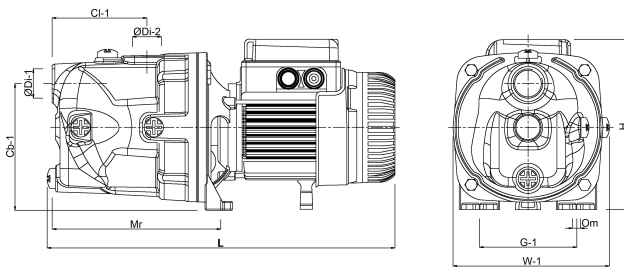

PORhq 3.6

ABMESSUNGEN

Cb-1 150 mm

Cl-1 83 mm

G-1 160 mm

H 270 mm

H 240 mm

L 390 mm

L 355 mm

Mr 170 mm

O 9.5 mm

W 190 mm

W-1 200 mm

ØDi-1

1 "

ØDi-2

1 "

PRODUKTINFORMATIONEN

Geliefert mit 1,5 m Kabel und DIN-Stecker

Generiert am: 26.05.2026

bevo Vertriebs GmbH
Industriestraße 18
32602 VLOTHO-EXTER
Deutschland
+49 (0) 5228 959 0
info@bevo.com
<http://www.bevo.com>