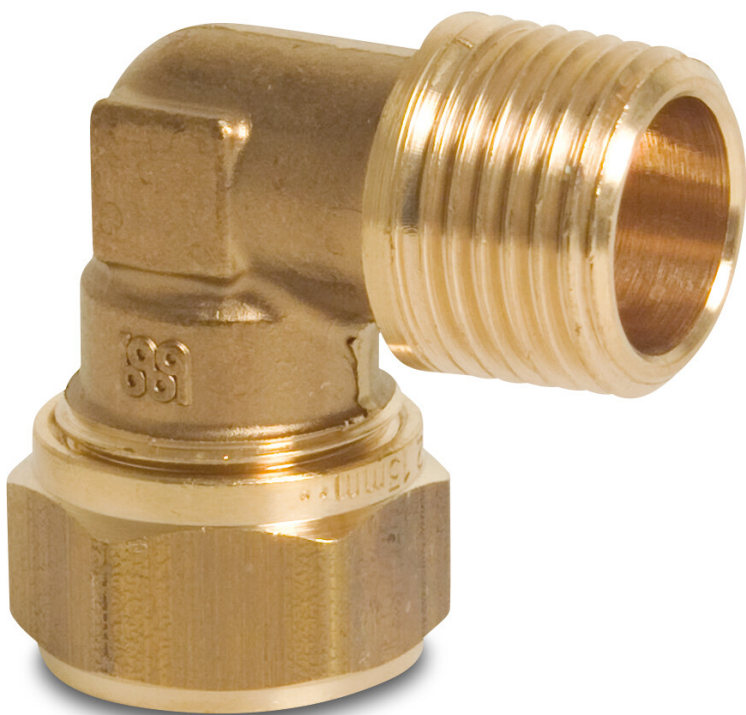

**Bonfix Winkel 90° Messing 28  
mm x 3/4" Klemm x  
Außengewinde KIWA/GASTEC  
(0715822)**

**bonfix**<sup>®</sup>  
the fitting factory

# TECHNISCHE DATEN

Werkstoff	Messing
Zulassung	KIWA/GASTEC
Anschluss	Klemm x Außengewinde
Maß	28 mm x 3/4"

**Generiert am: 24.05.2026**

bevo Vertriebs GmbH  
Industriestraße 18  
32602 VLOTHO-EXTER  
Deutschland  
+49 (0) 5228 959 0  
[info@bevo.com](mailto:info@bevo.com)  
<http://www.bevo.com>