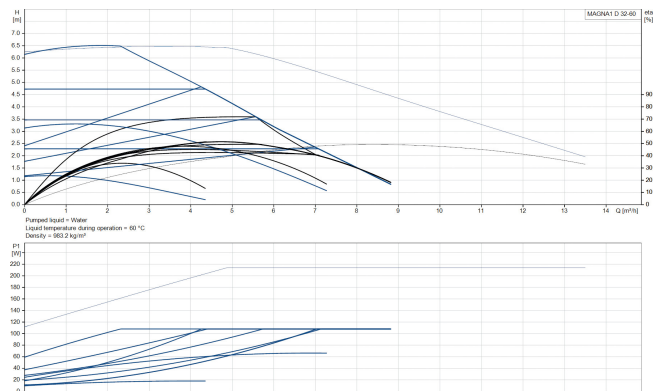

**Grundfos Umwälzpumpe mit
variabler Drehzahl Edelstahl
DN32 DIN Flansch 10bar 0.9A
230VAC Schwarz/Rot Typ
MAGNA1 32-60FN EuP ready
(7039261)**

GRUNDFOS 

TECHNISCHE DATEN

Farbe	Schwarz/Rot
Werkstoff	Edelstahl
Pumpengehäuse	Edelstahl
Material Laufrad 1	PES glasfaserverstärkt
Anschluss	DIN Flansch
Spannung	230VAC
Max. Temperatur	110 °C
Minimale Mediumtemperatur (kontinuierlich)	-15 °C
Laufräder	1
Herz	50 Hz
Maximale Umgebungstemperatur	40 °C
Arbeitsdruck	10 bar
Minimale Umgebungstemperatur	0 °C
Typ	MAGNA1 32-60FN EuP ready
Max. Förderhöhe	6 M

Maß

DN32

Ampere

0.9 A

PRODUKTINFORMATIONEN

Die neue MAGNA1 ist die einfache Lösung für einen guten Job. Sie ist die perfekte Wahl, wenn es darum geht, ältere Umwälzpumpen zu ersetzen, und dank ihrer Konformität mit der EuP 2015-Richtlinie sind erhebliche Energieeinsparungen eine Realität. Die ideale Wahl für einfache Leistungsanforderungen in Anwendungen, bei denen eine einfache Systemsteuerung und -überwachung erforderlich ist. Überwachung durch Fehlerrelais für mehr Sicherheit. Digitaler Start/Stop-Eingang zur Fernsteuerung der Pumpe. Kontinuierlicher Betrieb und reduzierte Stillstandszeiten mit drahtloser Zwillingspumpenfunktion (verfügbar für Doppelpumpen). Hohe Energieeffizienz führt zu erheblichen Energieeinsparungen. Einfache Installation und Bedienung dank der übersichtlichen Benutzeroberfläche. Wartungsfrei durch Spaltrohrkonstruktion. MAGNA1 ist die einfache und effiziente Wahl für die meisten Anwendungen, einschließlich Heizung, Hauptpumpe, Mischkreise, Heizflächen, Kühlung, Klimatisierung, Erdwärmepumpensysteme und kleinere Kältemaschinenanwendungen.