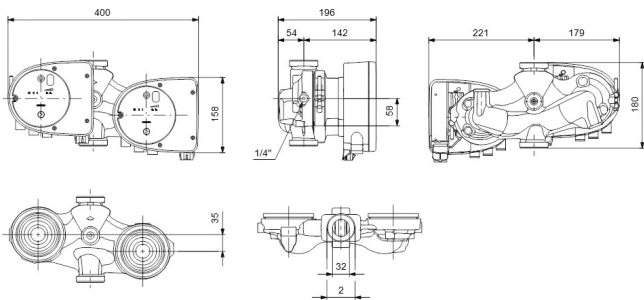

**Grundfos Umwälzpumpe mit
variabler Drehzahl Edelstahl
DN32 DIN Flansch 10bar 0.9A
230VAC Schwarz/Rot Typ
MAGNA1 32-60FN EuP ready
(7039261)**

GRUNDFOS 

TECHNISCHE DATEN

Farbe	Schwarz/Rot
Werkstoff	Edelstahl
Pumpengehäuse	Edelstahl
Material Laufrad 1	PES glasfaserverstärkt
Anschluss	DIN Flansch
Spannung	230VAC
Max. Temperatur	110 °C
Minimale Mediumtemperatur (kontinuierlich)	-15 °C
Laufräder	1
Herz	50 Hz
Maximale Umgebungstemperatur	40 °C
Arbeitsdruck	10 bar
Minimale Umgebungstemperatur	0 °C
Typ	MAGNA1 32-60FN EuP ready
Max. Förderhöhe	6 M

Maß

DN32

Ampere

0.9 A

PRODUKTINFORMATIONEN

Die neue MAGNA1 ist die einfache Lösung für einen guten Job. Sie ist die perfekte Wahl, wenn es darum geht, ältere Umwälzpumpen zu ersetzen, und dank ihrer Konformität mit der EuP 2015-Richtlinie sind erhebliche Energieeinsparungen eine Realität. Die ideale Wahl für einfache Leistungsanforderungen in Anwendungen, bei denen eine einfache Systemsteuerung und -überwachung erforderlich ist. Überwachung durch Fehlerrelais für mehr Sicherheit. Digitaler Start/Stop-Eingang zur Fernsteuerung der Pumpe. Kontinuierlicher Betrieb und reduzierte Stillstandszeiten mit drahtloser Zwillingspumpenfunktion (verfügbar für Doppelpumpen). Hohe Energieeffizienz führt zu erheblichen Energieeinsparungen. Einfache Installation und Bedienung dank der übersichtlichen Benutzeroberfläche. Wartungsfrei durch Spaltrohrkonstruktion. MAGNA1 ist die einfache und effiziente Wahl für die meisten Anwendungen, einschließlich Heizung, Hauptpumpe, Mischkreise, Heizflächen, Kühlung, Klimatisierung, Erdwärmepumpensysteme und kleinere Kältemaschinenanwendungen.