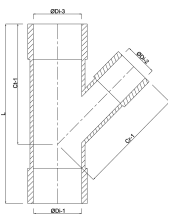

# TECHNISCHE DATEN

Farbe Grau

Werkstoff PVC-U

Zulassung KOMO

Anschluss Klebemuffe

Maß 75 mm x 50 mm x 75 mm

# ABMESSUNGEN

L 166 mm

ØDi-1 75 mm

ØDi-2 50 mm

ØDi-3 75 mm

Ct-1 105 mm

Cr-1 105 mm

β 45 °