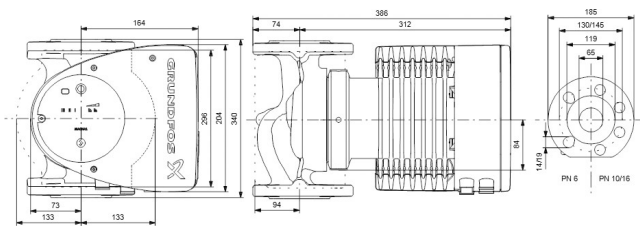

Maß

DN65

Ampere

3.42 A

PRODUKTINFORMATIONEN

Die neue MAGNA1 ist die einfache Lösung für einen guten Job. Sie ist die perfekte Wahl, wenn es darum geht, ältere Umwälzpumpen zu ersetzen, und dank ihrer Konformität mit der EuP 2015-Richtlinie sind erhebliche Energieeinsparungen eine Realität. Die ideale Wahl für einfache Leistungsanforderungen in Anwendungen, bei denen eine einfache Systemsteuerung und -überwachung erforderlich ist. Überwachung durch Fehlerrelais für mehr Sicherheit. Digitaler Start/Stop-Eingang zur Fernsteuerung der Pumpe. Kontinuierlicher Betrieb und reduzierte Stillstandszeiten mit drahtloser Zwillingpumpenfunktion (verfügbar für Doppelpumpen). Hohe Energieeffizienz führt zu erheblichen Energieeinsparungen. Einfache Installation und Bedienung dank der übersichtlichen Benutzeroberfläche. Wartungsfrei durch Spaltrohrkonstruktion. MAGNA1 ist die einfache und effiziente Wahl für die meisten Anwendungen, einschließlich Heizung, Hauptpumpe, Mischkreise, Heizflächen, Kühlung, Klimatisierung, Erdwärmepumpensysteme und kleinere Kältemaschinenanwendungen.

Merkmale:

- Proportionale Druckregelung.
- Konstante Druckregelung.
- Betrieb mit konstanter Kennlinie/konstanter Drehzahl.
- Kein externer Motorschutz notwendig.
- Dämmschalen im Lieferumfang der Einzelpumpen für Heizungsanlagen.
- Großer Temperaturbereich durch thermische Trennung von Schaltkasten und Fördermedium.

Generiert am: 10.05.2026