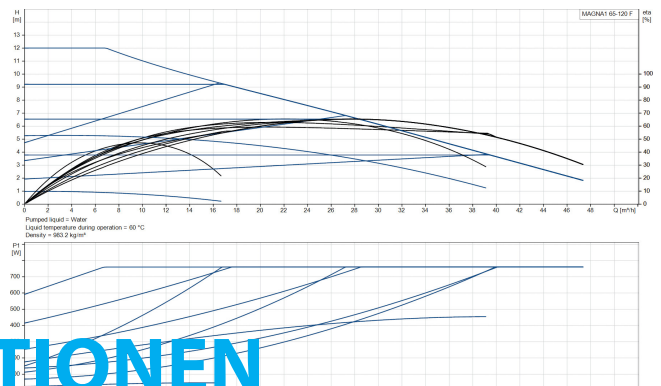

Maß

DN65

Ampere

3.42 A

PRODUKTINFORMATIONEN

Die neue MAGNA1 ist die einfache Lösung für einen guten Job. Sie ist die perfekte Wahl, wenn es darum geht, ältere Umwälzpumpen zu ersetzen, und dank ihrer Konformität mit der EuP 2015-Richtlinie sind erhebliche Energieeinsparungen eine Realität. Die ideale Wahl für einfache Leistungsanforderungen in Anwendungen, bei denen eine einfache Systemsteuerung und -überwachung erforderlich ist. Überwachung durch Fehlerrelais für mehr Sicherheit. Digitaler Start/Stop-Eingang zur Fernsteuerung der Pumpe. Kontinuierlicher Betrieb und reduzierte Stillstandszeiten mit drahtloser Zwillingpumpenfunktion (verfügbar für Doppelpumpen). Hohe Energieeffizienz führt zu erheblichen Energieeinsparungen. Einfache Installation und Bedienung dank der übersichtlichen Benutzeroberfläche. Wartungsfrei durch Spaltrohrkonstruktion. MAGNA1 ist die einfache und effiziente Wahl für die meisten Anwendungen, einschließlich Heizung, Hauptpumpe, Mischkreise, Heizflächen, Kühlung, Klimatisierung, Erdwärmepumpensysteme und kleinere Kältemaschinenanwendungen.

Merkmale:

- Proportionale Druckregelung.
- Konstante Druckregelung.
- Betrieb mit konstanter Kennlinie/konstanter Drehzahl.
- Kein externer Motorschutz notwendig.
- Dämmschalen im Lieferumfang der Einzelpumpen für Heizungsanlagen.
- Großer Temperaturbereich durch thermische Trennung von Schaltkasten und Fördermedium.

Generiert am: 10.05.2026