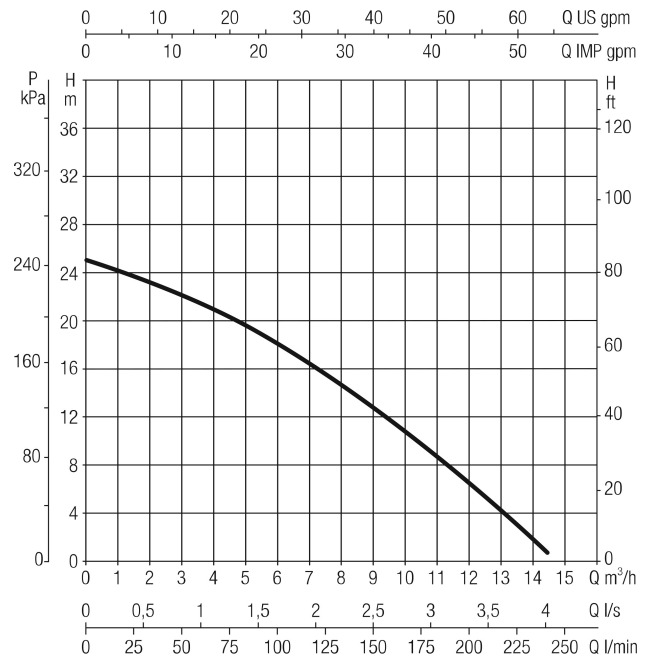

DAB Tauchpumpe 1 1/2" 6,4A 230VAC Typ Feka VS GRINDER 1000 M-NA (7043953)

TECHNISCHE DATEN

Typ Feka VS

Leistung 1 PS

Max. Temperatur 35 °C

Minimale Mediumtemperatur 0 °C
(kontinuierlich)

Leistung 0.75 kW

Maß 1 1/2"

Typ GRINDER 1000 M-NA

Spannung 230VAC

Ampere 6,4 A

ABMESSUNGEN

A 253 mm

B 209 mm

H 496 mm

H-1 87 mm