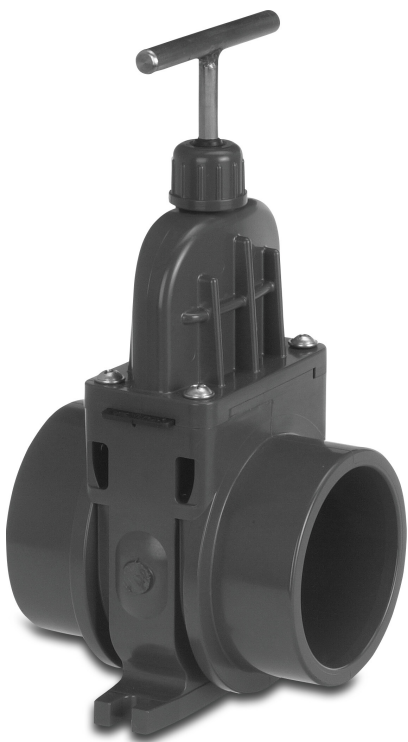

VDL Zugschieber PVC-U 50 mm Klebemuffe 0.5bar Grau (7009443)

VL Van de Lande

TECHNISCHE DATEN

Farbe Grau

Werkstoff PVC-U

Material Dichtung EPDM

Anschluss Klebemuffe

Temperaturbereich 0°C - 60°C

Arbeitsdruck 0.5 bar

Maß 50 mm

ABMESSUNGEN

Cb-1 40 mm

Ct-1 139 mm

Lb 91 mm

ØDi-1 42 mm

ØDi-2 50 mm