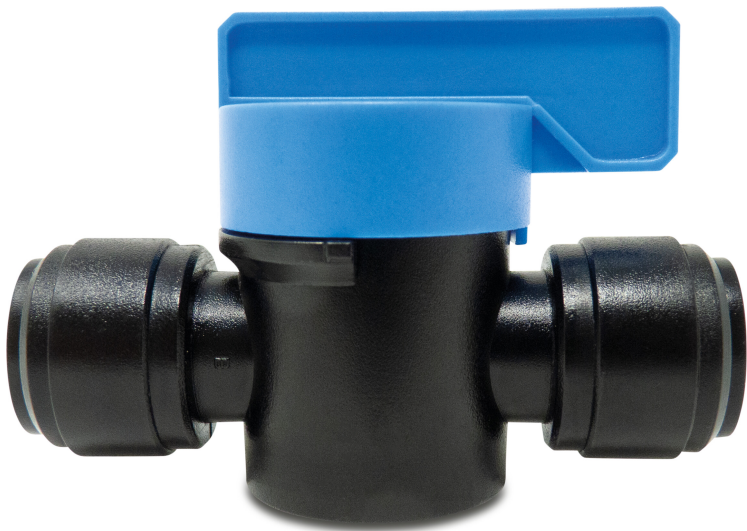

**Kugelhahn POM 10 mm
Einsteck 16bar Schwarz WRAS
Typ Aquaspeed (7029847)**

TECHNISCHE DATEN

Farbe Schwarz

Typ Aquaspeed

Werkstoff POM

Zulassung WRAS

Material Dichtung EPDM

Anschluss Einsteck

Temperaturbereich -20°C - 100°C

Maß 10 mm

Arbeitsdruck 16 bar

Generiert am: 26.05.2026

bevo Vertriebs GmbH
Industriestraße 18
32602 VLOTHO-EXTER
Deutschland
+49 (0) 5228 959 0
info@bevo.com
<http://www.bevo.com>