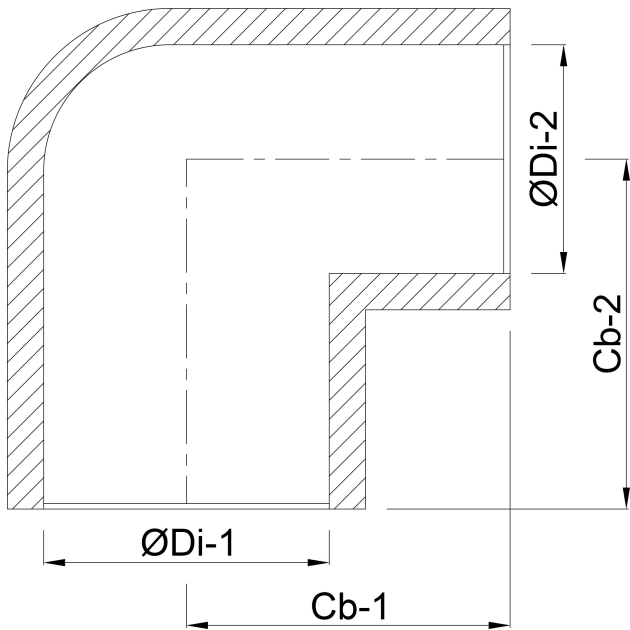

**Winkel 90° PVC-U 110 mm**  
**Klebemuffe 16bar Grau**  
**(0160114)**

# TECHNISCHE DATEN

Farbe Grau

Werkstoff PVC-U

Anschluss Klebemuffe

Maß 110 mm

Arbeitsdruck 16 bar

# ABMESSUNGEN

Cb-1 117 mm

Cb-2 117 mm

Gietvorm spritzgegossenen

ØDi-1 110 mm

ØDi-2 110 mm

β 90°

**Generiert am: 23.05.2026**