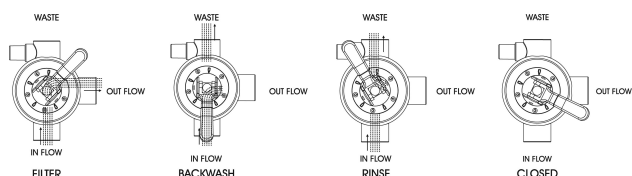

Pentair Mehrwegeventile 2" Innengewinde Weiß für top mount Filter Typ 6-wege Schelle Ventil (0180163)

 PENTAIR

TECHNISCHE DATEN

Farbe	Weiß
Ausführung	für top mount Filter
Anschluss	Innengewinde
Max. Temp.	35 °C
Typ	6-wege Schelle Ventil
Maß	2"