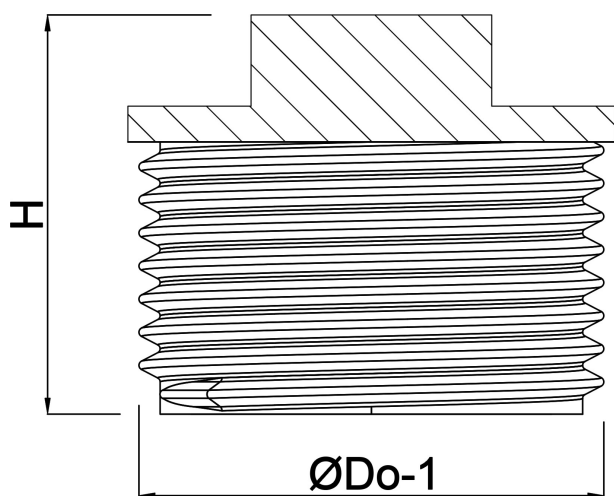

# Profec Nr. 290 Stopfen Messing 2 1/2" Außengewinde 20bar (0708901)

# TECHNISCHE DATEN

Werkstoff	Messing
Anschluss	Außengewinde
Fitting Nr.	Nr. 290
Temperaturbereich	-10°C - 115°C
Maß	2 1/2"
Arbeitsdruck	20 bar

# ABMESSUNGEN

F-1	34 mm
H	45 mm
ØDo-1	2 1/2 "

**Generiert am: 13.03.2026**

bevo Vertriebs GmbH  
Industriestraße 18  
32602 VLOTHO-EXTER  
Deutschland  
+49 (0) 5228 959 0  
[info@bevo.com](mailto:info@bevo.com)  
<http://www.bevo.com>