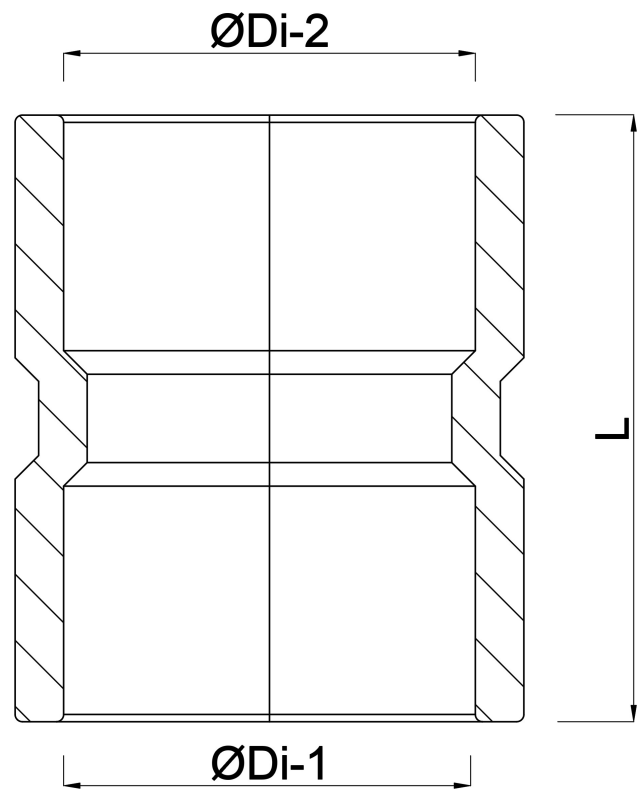

# TECHNISCHE DATEN

Farbe Grau

Werkstoff PVC-U

Zulassung KIWA

Anschluss Klebemuffe

Maß 250 mm

Arbeitsdruck 10 bar

# ABMESSUNGEN

L 282 mm

T 16 mm

ØDi-1 250 mm

ØDi-2 250 mm

**Generiert am: 24.05.2026**

bevo Vertriebs GmbH  
Industriestraße 18  
32602 VLOTHO-EXTER  
Deutschland  
+49 (0) 5228 959 0  
[info@bevo.com](mailto:info@bevo.com)  
<http://www.bevo.com>