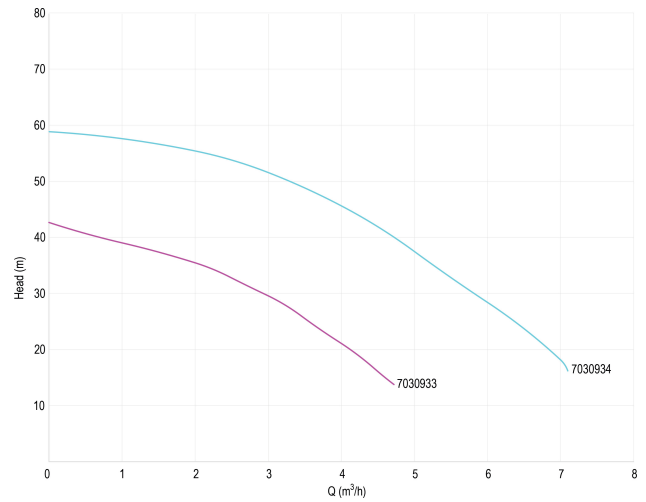

PRODUKTINFORMATIONEN

Lieferung mit Kabel, betriebsbereit.

Generiert am: 26.05.2026

bevo Vertriebs GmbH
Industriestraße 18
32602 VLOTHO-EXTER
Deutschland
+49 (0) 5228 959 0
info@bevo.com
<http://www.bevo.com>