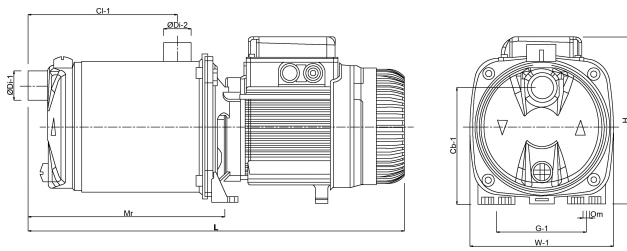

DAB Mehrstufige Kreiselpumpe Edelstahl 304 1" Innengewinde x Außengewinde 3,9A 230VAC Grün Selbstansaugend mit Press-Control Typ EUROINOX (7030933)

DAB
MAKING WATER EASY

TECHNISCHE DATEN

Farbe	Grün
Werkstoff	Edelstahl 304
Material Laufrad 1	Technopolymer
Modell	Selbstansaugend mit Press-Control
Anschluss	Innengewinde x Außengewinde
Spannung	230VAC
Druck	1 "
Saug	1 "
Typ	EUROINOX 30/50 Control D
Leistung	0,75 PS
Max. Förderhöhe	42 M
Maß	1"
Leistung	0.55 kW
Max Durchfluss	4.8 m ³ /h
BEP Kapazität	3.62
BEP Förderhöhe	25.7

ABMESSUNGEN

Cb-1 143 mm

Cl-1 108 mm

G-1 111 mm

H 193 mm

H 193 mm

L 384 mm

Mr 186 mm

O 9 mm

W-1 174 mm

ØDi-1 1 "

ØDi-2 1 "

PRODUKTINFORMATIONEN

Lieferung mit Kabel, betriebsbereit.

Generiert am: 26.05.2026

bevo Vertriebs GmbH
 Industriestraße 18
 32602 VLOTHO-EXTER
 Deutschland
 +49 (0) 5228 959 0
info@bevo.com
<http://www.bevo.com>