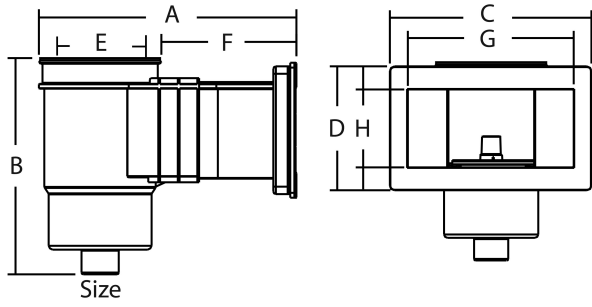

Geeignet für Betonbecken

Maß 2"

ABMESSUNGEN

A 541 mm

B 436 mm

C 450 mm

D 215 mm

E 230 mm

F 311 mm

G 400 mm

H 127 mm

Generiert am: 27.05.2026

bevo Vertriebs GmbH
Industriestraße 18
32602 VLOTHO-EXTER
Deutschland
+49 (0) 5228 959 0
info@bevo.com
<http://www.bevo.com>