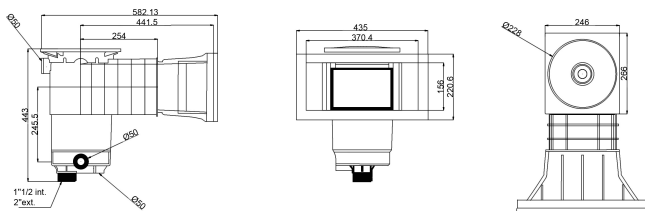

Weltico Skimmer ABS 1 1/2" x 2" Innengewinde Anthrazit Typ A400 Design (7039315)

weltico

TECHNISCHE DATEN

Typ	A400 Design
Werkstoff	ABS/Edelstahl
Geeignet für	Folien und Betonbecken
Anschluss	Innengewinde
Farbe	Anthrazit
Maß	1 1/2" x 2"

ABMESSUNGEN

A	565 mm
B	459 mm
E	246 mm
F	319 mm
G	370 mm
H	156 mm

PRODUKTINFORMATIONEN

Ca. 7 m³/h (bei einer Geschwindigkeit von 1,5 m/s) bei Anschluss an den 1 1/2" - Auslass mit einem Ø50-Rohr
Ca. 10 m³/h (bei einer Geschwindigkeit von 1,5 m/s) bei Anschluss an den 2" - Auslass mit einem Ø63-Rohr