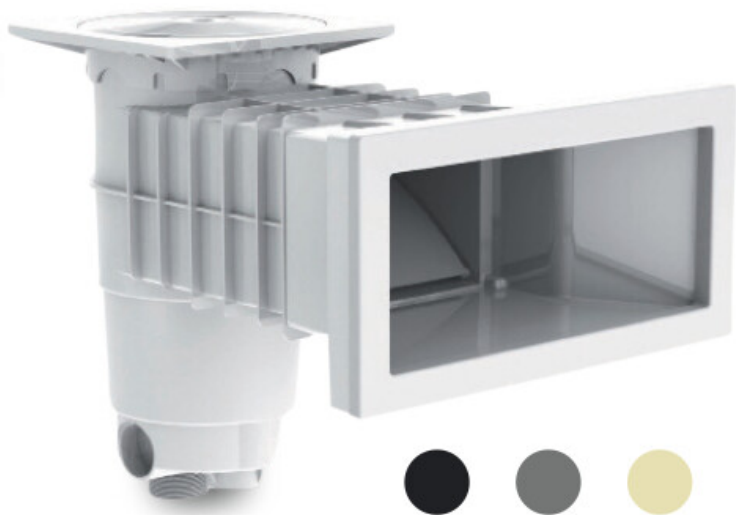

Weltico Skimmer ABS 1 1/2" x 2" Innengewinde Anthrazit Typ A400 Design (7039315)

weltico

TECHNISCHE DATEN

Typ	A400 Design
Werkstoff	ABS/Edelstahl
Geeignet für	Folien und Betonbecken
Anschluss	Innengewinde
Farbe	Anthrazit
Maß	1 1/2" x 2"

ABMESSUNGEN

A	565 mm
B	459 mm
E	246 mm
F	319 mm
G	370 mm
H	156 mm

PRODUKTINFORMATIONEN

Ca. 7 m³/h (bei einer Geschwindigkeit von 1,5 m/s) bei Anschluss an den 1 1/2" - Auslass mit einem Ø50-Rohr
Ca. 10 m³/h (bei einer Geschwindigkeit von 1,5 m/s) bei Anschluss an den 2" - Auslass mit einem Ø63-Rohr