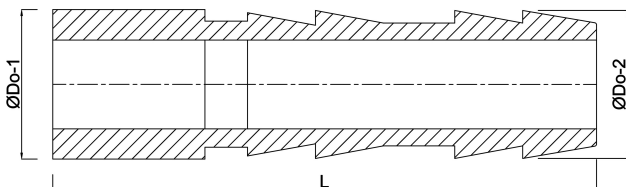

VDL Schlauchtülle PVC-U 12 mm Klebestutzen x Schlauchtülle Grau (7002828)

V-L Van de Lande

TECHNISCHE DATEN

Farbe	Grau
Werkstoff	PVC-U
Anschluss	Klebestutzen x Schlauchtülle
Maß	12 mm

ABMESSUNGEN

Dq-2	10 mm
Hi-1	12 mm
L	48 mm
Lb	48 mm
Lq-2	31 mm
P-1	16 mm
ØDo-1	12 mm
ØDo-2	12 mm