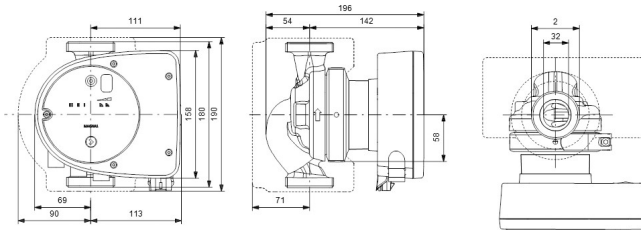

# TECHNISCHE DATEN

Farbe	Schwarz/Rot
Werkstoff	Gusseisen
Pumpengehäuse	Gusseisen
Material Laufrad 1	PES glasfaserverstärkt
Anschluss	Außengewinde
Spannung	230VAC
Max. Temperatur	110 °C
Minimale Mediumtemperatur (kontinuierlich)	-15 °C
Laufräder	1
Herz	50 Hz
Maximale Umgebungstemperatur	40 °C
Arbeitsdruck	10 bar
Minimale Umgebungstemperatur	0 °C
Typ	MAGNA1 32-60 EuP ready
Max. Förderhöhe	6 M

Maß

2"

Ampere

0.9 A