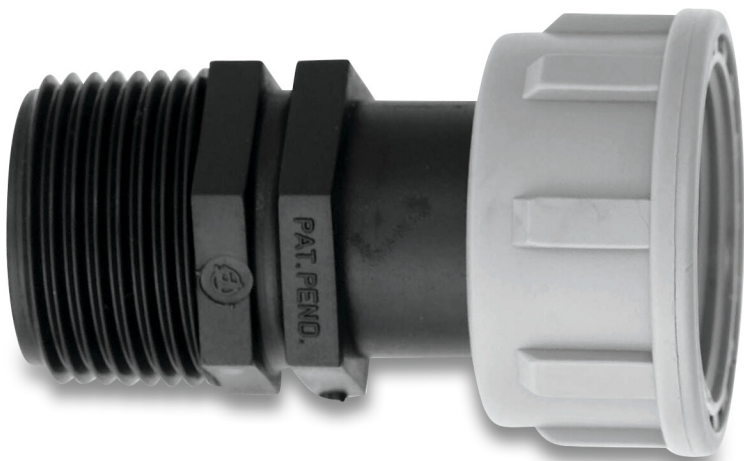

Tavlit Swivel Adapter PP 1" Innengewinde x Außengewinde 10bar Typ with O-ring (7030810)

TECHNISCHE DATEN

| | |
|--------------|-----------------------------|
| Typ | with O-ring |
| Werkstoff | PP |
| Geeignet für | Manifold |
| Anschluss | Innengewinde x Außengewinde |
| Arbeitsdruck | 10 bar |
| Maß | 1" |

PRODUKTINFORMATIONEN

Geeignet für teflonfreie und einfache Installation von Wasser- und Bewässerungssystemen. Geliefert mit EPDM-O-Ringen, die eine hohe Beständigkeit gegen Chemikalien und Düngemittel bieten.