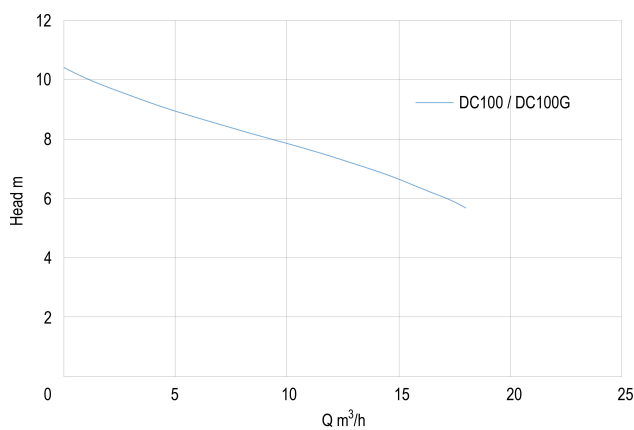

# TECHNISCHE DATEN

Farbe Edelstahl

Werkstoff Gusseisen

Leistung 1 PS

Pumpengehäuse Gusseisen

Material Laufrad 1 Edelstahl

Max. Förderhöhe 10,4 M

Spannung 230VAC

Typ DC100

Maß 1 1/2"

Schwimmer Nein

## ABMESSUNGEN

H-1 410 mm

H-2 160 mm

W-1 230 mm

**Generiert am: 24.05.2026**

bevo Vertriebs GmbH  
Industriestraße 18  
32602 VLOTHO-EXTER  
Deutschland  
+49 (0) 5228 959 0  
[info@bevo.com](mailto:info@bevo.com)  
<http://www.bevo.com>