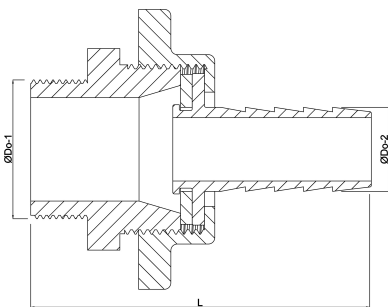

Profec Verschraubung Messing 1" x 25 mm Außengewinde x Schlauchtülle Typ Flachdichtend (0424574)

TECHNISCHE DATEN

Typ	Flachdichtend
Werkstoff	Messing
Anschluss	Außengewinde x Schlauchtülle
Max. Temperatur	120 °C
Max. Temp.	120 °C
Maß	1" x 25 mm
Länge	38 mm

ABMESSUNGEN

K-1	42 mm
L	68 mm
ØDo-1	1 "
ØDo-2	25 mm

Generiert am: 13.03.2026

bevo Vertriebs GmbH
Industriestraße 18
32602 VLOTHO-EXTER
Deutschland
+49 (0) 5228 959 0
info@bevo.com
<http://www.bevo.com>