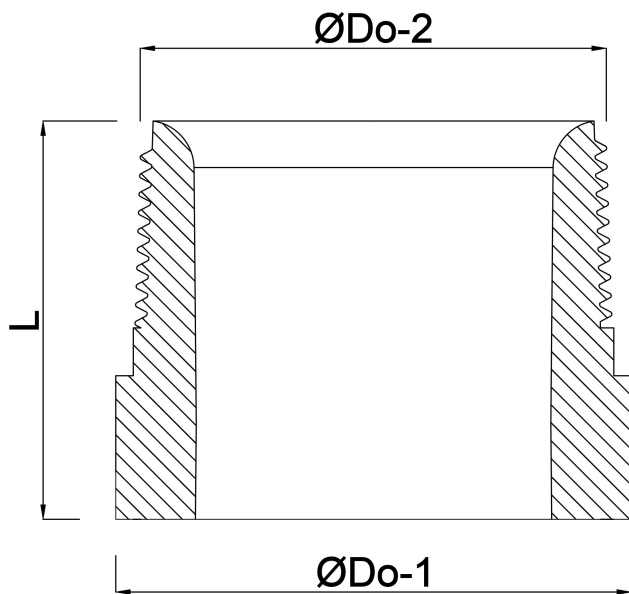

**23B Anschweißnippel Stahl 5"
x 139,7 mm Außengewinde x
Stumpfschweißung 7cm
(0220210)**

TECHNISCHE DATEN

Werkstoff	Stahl
Anschluss	Außengewinde x Stumpfschweißung
Fitting Nr.	23B
Maß	5" x 139,7 mm
Länge	7 cm

ABMESSUNGEN

F-2	28 mm
L	70 mm
ØDo-1	139.7 mm
ØDo-2	5 "

Generiert am: 23.05.2026

bevo Vertriebs GmbH
Industriestraße 18
32602 VLOTHO-EXTER
Deutschland
+49 (0) 5228 959 0
info@bevo.com
<http://www.bevo.com>