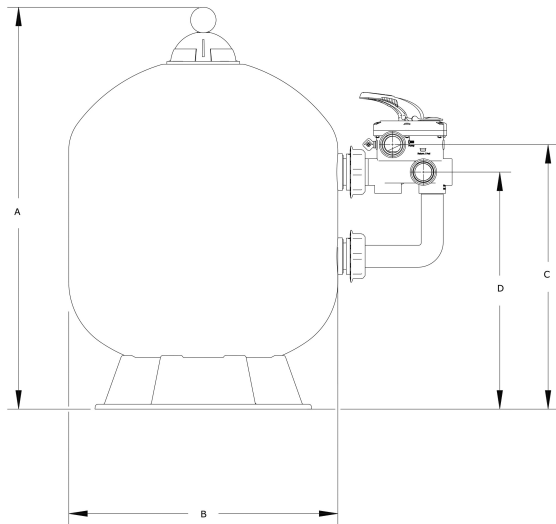

# Norsup Sandfilter PP 1 1/2" Innengewinde 3,75bar Grau Typ S530 (7024553)

  
NORSUP

# TECHNISCHE DATEN

Farbe Grau

Werkstoff PP

Anschluss Innengewinde

Arbeitsdruck 3,75 bar

Max. Temp. 40 °C

Typ S530

Kapazität 10 m<sup>3</sup>/h

Maß 1 1/2"

Durchmesser 530 mm

Gewicht 12 kg

Sandmenge 100 kg

Filterfläche 0.22 m<sup>2</sup>

Max. Poolvol. 50 m<sup>3</sup>

# ABMESSUNGEN

A 795 mm

B 21 "

B 530 mm

B Zoll 21

C 431 mm

D 281 mm