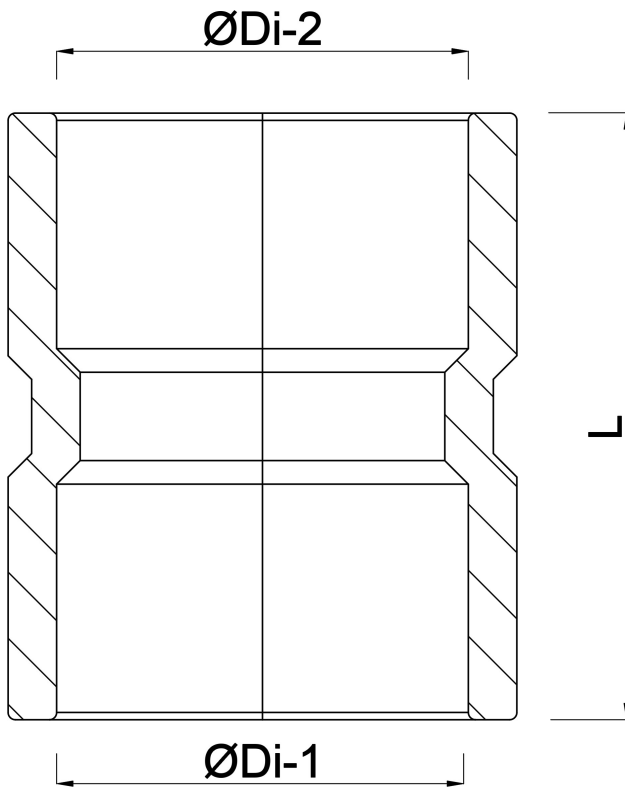

Muffe PVC-U 75 mm
Klebemuffe Grau KOMO
(7016222)

TECHNISCHE DATEN

Farbe Grau

Werkstoff PVC-U

Anschluss Klebemuffe

Maß 75 mm

ABMESSUNGEN

L 93 mm

ØDi-1 75 mm

ØDi-2 75 mm

Generiert am: 23.05.2026

bevo Vertriebs GmbH
Industriestraße 18
32602 VLOTHO-EXTER
Deutschland
+49 (0) 5228 959 0
info@bevo.com
<http://www.bevo.com>