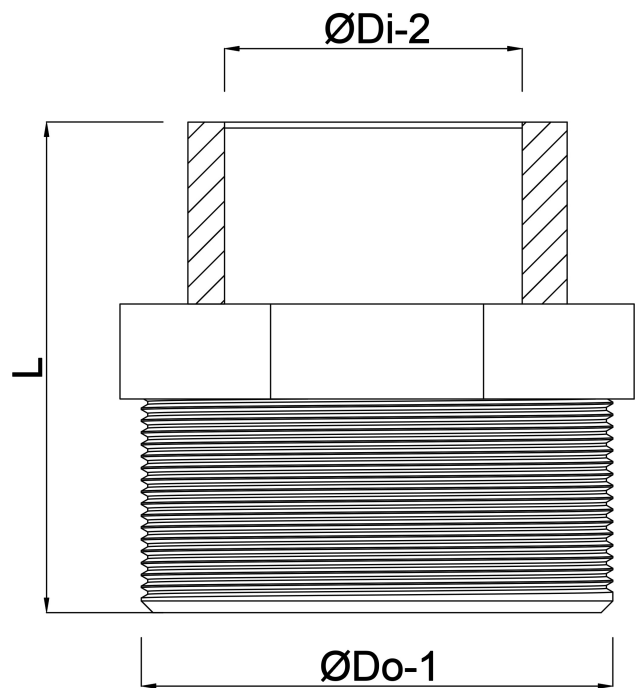

Profec Gewindenippel PVC-U
2" x 1 1/4" Außengewinde x
Innengewinde 10bar Grau
(0100208)

TECHNISCHE DATEN

Farbe	Grau
Werkstoff	PVC-U
Anschluss	Außengewinde x Innengewinde
Arbeitsdruck	10 bar
Maß	2" x 1 1/4"

ABMESSUNGEN

L	58 mm
ØDi-2	1 1/4 "
ØDo-1	2 "

Generiert am: 22.05.2026

bevo Vertriebs GmbH
Industriestraße 18
32602 VLOTHO-EXTER
Deutschland
+49 (0) 5228 959 0
info@bevo.com
<http://www.bevo.com>