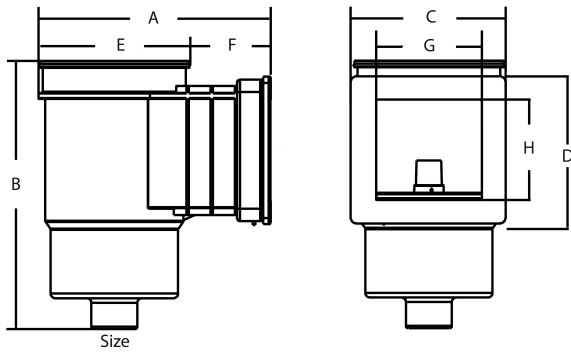

Hayward Skimmer ABS 2" Innengewinde Weiß rechteckig Typ Premium Small (7006417)

 **HAYWARD**

TECHNISCHE DATEN

Typ Premium Small

Werkstoff ABS/Edelstahl

Modell rechteckig

Anschluss Innengewinde

Farbe Weiß

Geeignet für Folienbecken

Maß 2"

ABMESSUNGEN

A 369 mm

B 436 mm

C 230 mm

D 160 mm

E 230 mm

F 139 mm

G 190 mm

H 127 mm

Generiert am: 25.05.2026

bevo Vertriebs GmbH
Industriestraße 18
32602 VLOTHO-EXTER
Deutschland
+49 (0) 5228 959 0
info@bevo.com
<http://www.bevo.com>