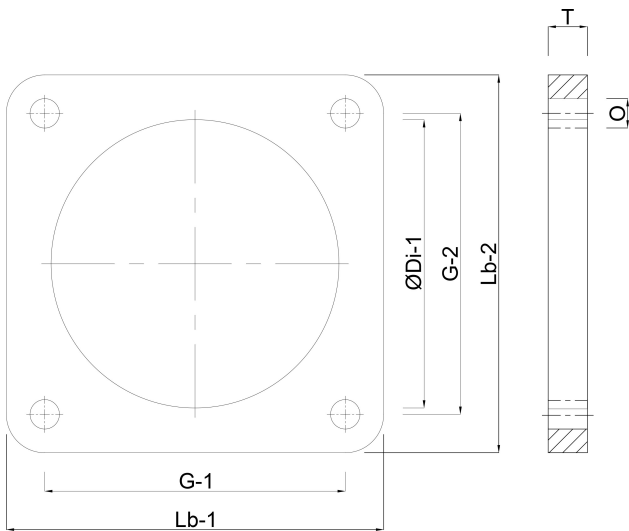

Flansch Stahl 4"
Quadratflansch x
Stumpfschweißung Schwarz
(0200580)

TECHNISCHE DATEN

Farbe Schwarz

Werkstoff Stahl

Anschluss Quadratflansch x Stumpfschweißung

Dicke 8 mm

Loch Ø 13 mm

Löcher 4

Maß 4"

Durchmesser 100 mm

Aussendurchmesser Flansch 180 x 180

ABMESSUNGEN

G-1 150 mm

G-2 150

H-1 8 mm

Lb 180 mm

Lb-2 180 mm

Lochabstand 150 x 150 mm

O 13 mm

T 8 mm

ØDi-1 100 mm

Generiert am: 23.05.2026

bevo Vertriebs GmbH
Industriestraße 18
32602 VLOTHO-EXTER
Deutschland
+49 (0) 5228 959 0
info@bevo.com
<http://www.bevo.com>