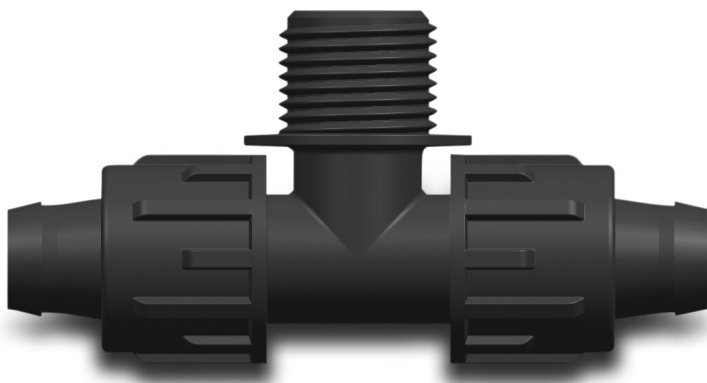

**T-Stück 90° PP 20 mm x 1/2" x
20 mm lock x Außengewinde x
lock 4bar Schwarz (7034865)**

TECHNISCHE DATEN

Farbe	Schwarz
Werkstoff	PP
Anschluss	lock x Außengewinde x lock
Arbeitsdruck	4 bar
Maß	20 mm x 1/2" x 20 mm