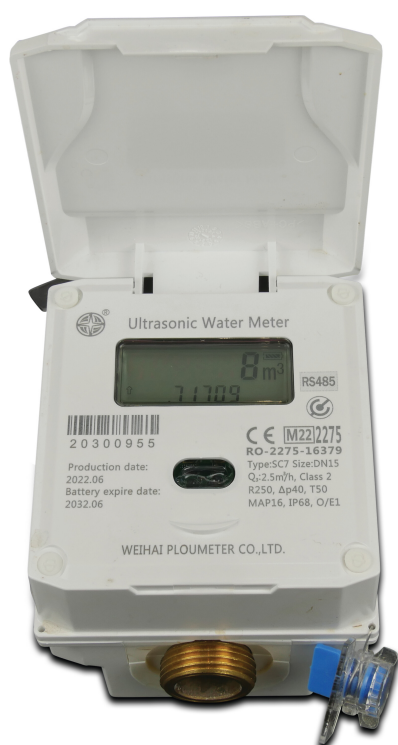

Profec Ultraschall Wasserschahler Messing 3/4" Auengewinde 16bar DNDN15 24VDC Wei MID Typ Class 2 (7038788)

TECHNISCHE DATEN

Farbe Weiß

Typ Class 2

Werkstoff Messing

Zulassung MID

Anschluss Außengewinde

Länge 165 mm

Min. temp. 0.1 °C

Spannung 24VDC

Breite 90 mm

Arbeitsdruck 16 bar

IP Wert IP68

Max. Temp. 50 °C

Kapazität 2,5 m³/h

Maß 3/4"

Q1 ISO 4064 (2005) 0.01 m³/St

Q3 ISO 4064 (2005) 2.5 m³/St

Q4 ISO 4064 (2005) 3.125 m³/St

MinimumReadingCapacity -99999.99999

MaximumReadingCapacity 99999.99999

DN DN15

PRODUKTINFORMATIONEN

Ultrasone-Wasserzähler mit 10 Jahren Batterielebensdauer, IP68, R250, T50, RS485-Schnittstelle mit Modbus-Protokoll, 9600 bps, Daten 8 Bit, mit MID-Zulassung.