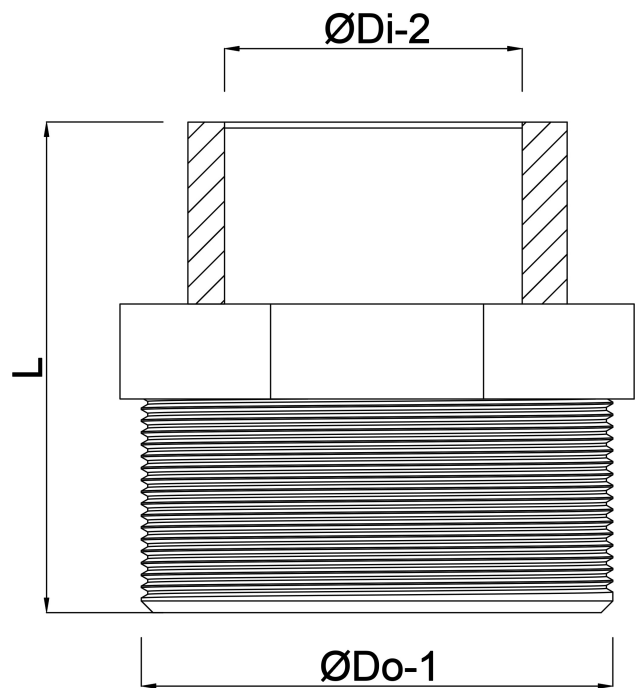

Profec Gewindenippel PVC-U 1" x 3/4" Außengewinde x Innengewinde 10bar Grau (0100197)

TECHNISCHE DATEN

Farbe	Grau
Werkstoff	PVC-U
Anschluss	Außengewinde x Innengewinde
Arbeitsdruck	10 bar
Maß	1" x 3/4"

ABMESSUNGEN

L	45 mm
ØDi-2	3/4 "
ØDo-1	1 "

Generiert am: 22.05.2026

bevo Vertriebs GmbH
Industriestraße 18
32602 VLOTHO-EXTER
Deutschland
+49 (0) 5228 959 0
info@bevo.com
<http://www.bevo.com>